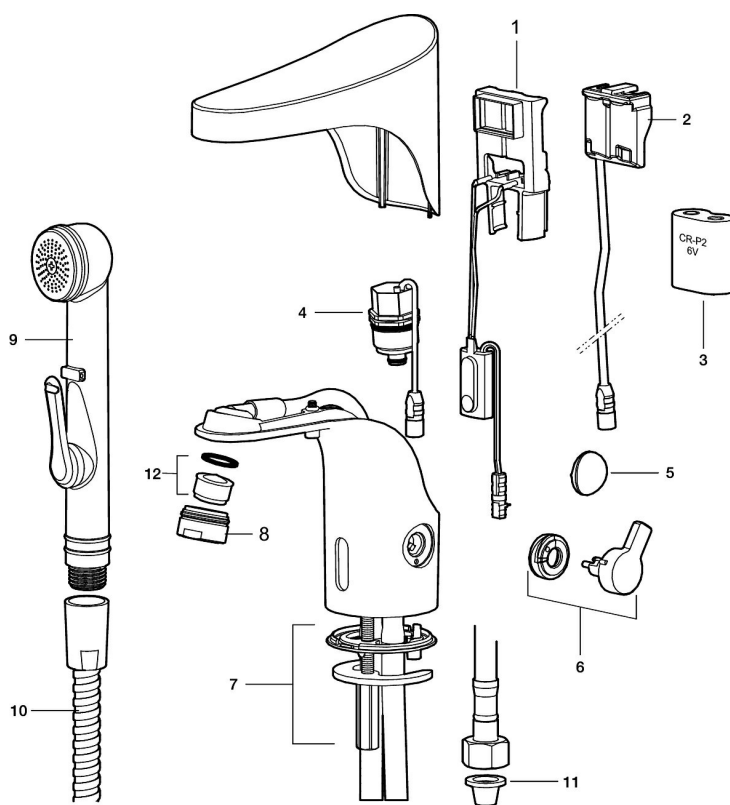

PRODUKTBEKRIVELSE

Håndvaskarmatur 9000E Tronic

Berøringsfrie armaturer er enkle at bruge og sparer både vand og energi. FM Mattsson 9000E Tronic er en ny generation af svenskudviklede berøringsfrie armaturer med alt teknik integreret i armaturhuset.

Den automatiske kalibrering af sensoren gør det lige så enkelt at installere som standard håndvaskarmatur. Temperaturen indstilles nemt ved hjælp af grebet på siden af armaturet.

Grebet kan skoldningssikres eller som alternativ fjernes, når man ønsker en forudindstillet temperatur.

Armaturet er programmerbart for hygiejneskyl, der forhindrer stillestående vand og derved hæmmer bakterievækst i rørene.

Artikel-nummer: 16470000 VVS: 704367004

Reservedelsliste

NR.	FMM-NR	VVS	BESKRIVELSE
1	16214000	704369886	Elektronikenhed til STD
1	16216000	704369885	Elektronikenhed til centralstyring
2	S600131	704360979	AC adapter
3	S600135	704360986	Batteri
4	16201000	704369841	Magnetventil
5	16222000	704369895	Dækkappe