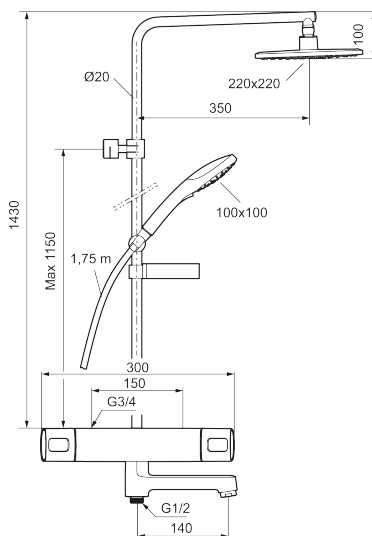

**Art.nr:** 83931500 **RSK:** 8377334 **Flöde 3 bar:** 22,0 l/min  
**Utförande:** Krom, 150 c/c, energiklass avser blandare i kombination med handdusch

### Unika egenskaper

Skyddsmodul 

- Säkerhetsblandare Siljan och takdusch Siljan
- Med reversibelt överstycke
- Tak- och handdusch med kalkavvisande sil
- Eco Flow, 3-strålig handdusch 7,5 l/min och takdusch 10,7 l/min
- Slang, duschstång med väggfästning (kan kapas vid behov), tvålhylla ingår
- Väggfäste justerbart  $\pm 5$  mm i höjled och 50-100 mm utsprång från vägg, 2x18 mm distanser medföljer, med väggfästning, dold rörskarv
- Duschansl. utsprång från vägg: 78 mm