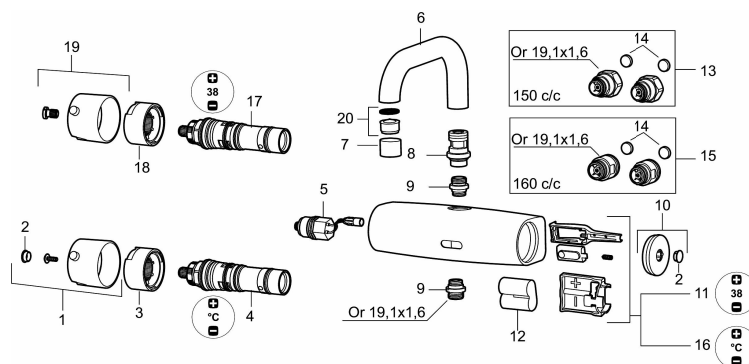

PRODUKTBESKRIVNING

FM Mattsson Tronic duschblandare

Art.nr: 16801500

RSK: 8359102

Reservdelslista

NR.	ART.NR	RSK	BESKRIVNING
1	16221500	8438800	Ratt, temperurratt, komplett (för tvättställsblandare)
2	39030000	8295347	Täcklock, krom
3	38525000	8218893	Stoppring (för tvättställsblandare)
4	16280000	8483159	Blandningsventil (för tvättställsblandare), blyfri
4	16280100		Blandningsventil (för tvättställsblandare)
5	S600277	8398040	Magnetventil
6	58670000	8483157	Utloppspip, L=150 mm
7	29142200	8281524	Hylsa M22 inv.
8	16292000	8483161	Pipnippel
9	39710800	8591967	Nippel M18x1-G1/2 (duschblandare ej utlopp upp)
10	16222500	8438801	Batterilock
11	16270000	8218891	Sensor (till duschblandare)
12	S600135	8483191	Batteri
13	16291500	8438803	Anslutningsnippel 150 c/c (vänstergängad)
14	16290000	8438802	Filter, 2-pack
15	16291600	8438804	Anslutningsnippel 160 c/c
16	16271000	8483158	Sensor (till tvättställs-och operationsblandare)
17	16281000	8218892	Termostatinsats (för operations- och duschblandare)
18	38515000	8218894	Stoppring (för operations- och duschblandare)
19	16211500	8438808	Ratt, temperurratt, komplett (för operations- och duschblandare)
20	29100500	8281532	Strålsamlarinsats, 5 l/min vid 2–6 bar