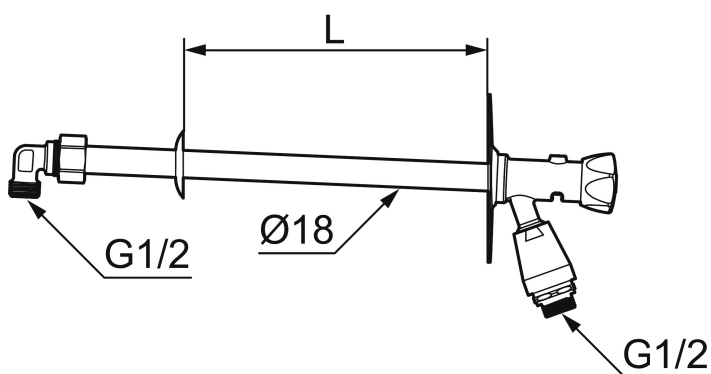

Artikel-nummer: 42940610 **VVS:** 743446644

Beskrivelse: Til vægtykkelse max 600.

Unikke egenskaber

Tilbageløbssikring 

- Selvdrænende og derfor frostsikre.
- Med vakuumventil og greb.
- Med typegodkendt kontraventil.
- Kan afkortes for tilpasning af vægtykkelse.
- Vægplade: højde 106 mm, bredde 66 mm, diagonale skruehuller.
- Opfylder EU-Standard SS-EN 1717.

Artikel-nummer: 42940610 VVS: 743446644

Reservedelsliste

NR.	FMM-NR	VVS	BESKRIVELSE
1	37570400	745140584	Spindel, L=400 mm.
1	37570600	745140586	Spindel, L=600 mm.
1	37571000	745140590	Spindel, L=1000 mm.
2	37551000	745140600	Til gårdposteventil FMM 4293 och 4294, inkl. skærering og omløber
3	39144300	745140604	Tilbehørspose
4	29815000	745140504	Vakuumentil, 10-pak
4	29815009	745140514	Vakuumentil
5	35160009	745140524	Topstykke til løs nøgle
6	35160019	745140534	Topstykke til greb
7	42760009	745140541	FMM 4293 och 4294
8	42770000	745140551	FMM 4293 och 4294
9	37590000	745140602	Skrue M5x6
10	37580000	745140603	
11	37801790	745140601	17,3 x 2,4 (2-pak)
12	37521000	745140605	