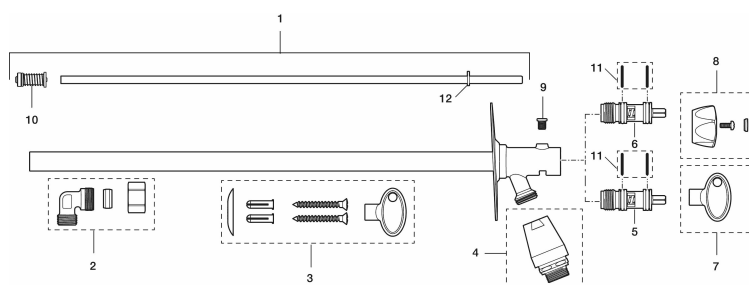

PRODUKTBESKRIVELSE

Udendørshane med vakuumentil og greb

Vand behøves ikke kun indendørs, men også eksempelvis i haver og efter som det ikke altid er skønne maj i vores land, skal vores gårdpostehaner kunne klare til skrappe krav. Posthanen tømmes af egen kraft, hver gang den er blevet brugt, og når du lukker for vandet hen mod efteråret, er den frostsikker, hvis haveslangen og lynkoblingen er afmonteret.

Artikel-nummer: 42940610 VVS: 743446644

Reservedelsliste

NR.	FMM-NR	VVS	BESKRIVELSE
1	37570400	745140584	Spindel, L=400 mm.
1	37570600	745140586	Spindel, L=600 mm.
1	37571000	745140590	Spindel, L=1000 mm.
2	37551000	745140600	Til gårdposteventil FMM 4293 och 4294, inkl. skærering og omløber
3	39144300	745140604	Tilbehørspose
4	29815000	745140504	Vakuumentil, 10-pak
4	29815009	745140514	Vakuumentil
5	35160009	745140524	Topstykke til løs nøgle
6	35160019	745140534	Topstykke til greb
7	42760009	745140541	FMM 4293 och 4294
8	42770000	745140551	FMM 4293 och 4294
9	37590000	745140602	Skrue M5x6
10	37580000	745140603	
11	37801790	745140601	17,3 x 2,4 (2-pak)
12	37521000	745140605