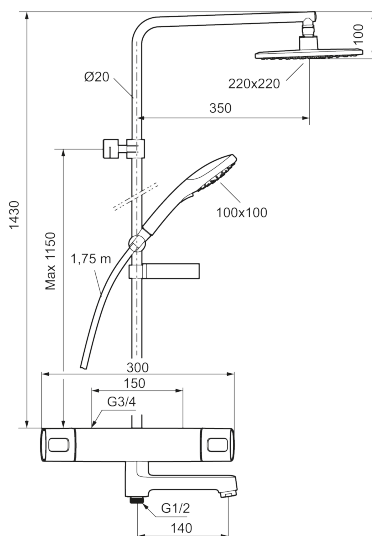

Art.nr: 83931500 **RSK:** 8377334 **Flöde 3 bar:** 22,0 l/min
Utförande: Krom, 150 c/c, energiklass avser blandare i kombination med handdusch

Unika egenskaper

Skyddsmodul 

- Säkerhetsblandare Siljan och takdusch Siljan
- Med reversibelt överstycke
- Tak- och handdusch med kalkavvisande sil
- Eco Flow, 3-strålig handdusch 7,5 l/min och takdusch 10,7 l/min
- Slang, duschstång med väggfästning (kan kapas vid behov), tvålhylla ingår
- Väggfäste justerbart ± 5 mm i höjdlid och 50-100 mm utsprång från vägg, 2x18 mm distanser medföljer, med väggfästning, dold rörskarv
- Duschansl. utsprång från vägg: 78 mm

Art.nr: 83931500

RSK: 8377334

Reservdelslista

NR.	ART.NR	RSK	BESKRIVNING
1	35480009	8592029	Ratt, mängdratt, komplett
2	39031500	8592052	Täcklock
3	35980009	8585850	Keramiskt överstycke, reversibelt
4	38680009	8591701	Filtersats, inkl. o-ringar, serviceverktyg
5	59800800	8592005	Anslutningsnippel 160 c/c
5	59810800	8592006	Anslutningsnippel 150 c/c (vänstergängad)
6	S600275	8397029	Reglerpaket, komplett med serviceverktyg
7	35480109	8592033	Ratt, temperaturratt, komplett
8	39710800	8591967	Nippel M18x1-G1/2 (duschblandare ej utlopp upp)
9	39754000	8591969	Nippel M18x1 med o-ring (badkarsblandare)
10	83990000	8154079	Utloppspip med vridpipomkastare
11	38086000	8439701	Låsskruv
12	29142400	8281526	Hylsa M24 utv., 13 mm
13	35976209	8592039	Care-vred , svart, 2-pack
14	38523000	8592058	Skållningsskyddsring
15	38531000	8592059	Stoppring, standard
15	38531040	8592060	Stoppring, reversibelt

NR.	ART.NR	RSK	BESKRIVNING
16	38521000	8295345	Spärring
17	39716000		Utloppsnyckel M18x1
18	29102650	8281547	Strålsamlarinsats 20–24 l/min vid 300 kPa