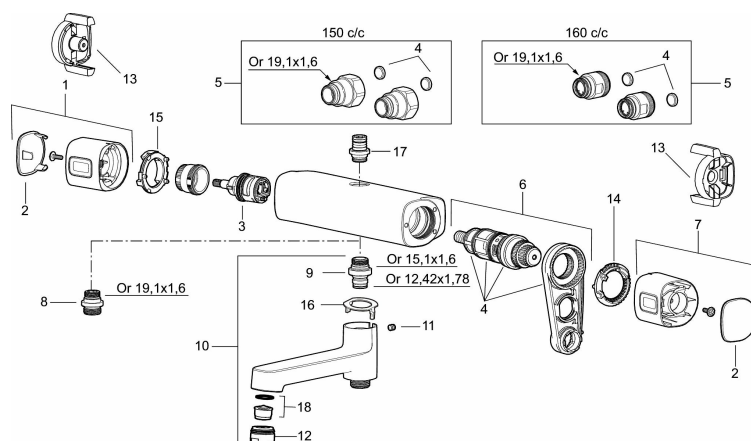

Art.nr: 83931500 **RSK:** 8377334 **Flöde 3 bar:** 22,0 l/min
Utförande: Krom, 150 c/c, energiklass avser blandare i kombination med handdusch

Unika egenskaper

Skyddsmodul 

- Säkerhetsblandare Siljan och takdusch Siljan
- Med reversibelt överstycke
- Tak- och handdusch med kalkavvisande sil
- Eco Flow, 3-strålig handdusch 7,5 l/min och takdusch 10,7 l/min
- Slang, duschstång med väggfästning (kan kapas vid behov), tvålhylla ingår
- Väggfäste justerbart ± 5 mm i höjdlid och 50-100 mm utsprång från vägg, 2x18 mm distanser medföljer, med väggfästning, dold rörskarv
- Duschansl. utsprång från vägg: 78 mm

Art.nr: 83931500

RSK: 8377334

Reservdelslista

NR.	ART.NR	RSK	BESKRIVNING
1	35480009	8592029	Ratt, mängdratt, komplett
2	39031500	8592052	Täcklock
3	35980009	8585850	Keramiskt överstycke, reversibelt
4	38680009	8591701	Filtersats, inkl. o-ringar, serviceverktyg
5	59800800	8592005	Anslutningsnippel 160 c/c
5	59810800	8592006	Anslutningsnippel 150 c/c (vänstergängad)
6	S600275	8397029	Reglerpaket, komplett med serviceverktyg
7	35480109	8592033	Ratt, temperaturratt, komplett
8	39710800	8591967	Nippel M18x1-G1/2 (duschblandare ej utlopp upp)
9	39754000	8591969	Nippel M18x1 med o-ring (badkarsblandare)
10	83990000	8154079	Utloppspip med vridpipomkastare
11	38086000	8439701	Låsskruv
12	29142400	8281526	Hylsa M24 utv., 13 mm
13	35976209	8592039	Care-vred , svart, 2-pack
14	38523000	8592058	Skållningsskyddsring
15	38531000	8592059	Stoppring, standard
15	38531040	8592060	Stoppring, reversibelt

NR.	ART.NR	RSK	BESKRIVNING
16	38521000	8295345	Spärring
17	39716000		Utloppsnyckel M18x1
18	29102650	8281547	Strålsamlarinsats 20–24 l/min vid 300 kPa