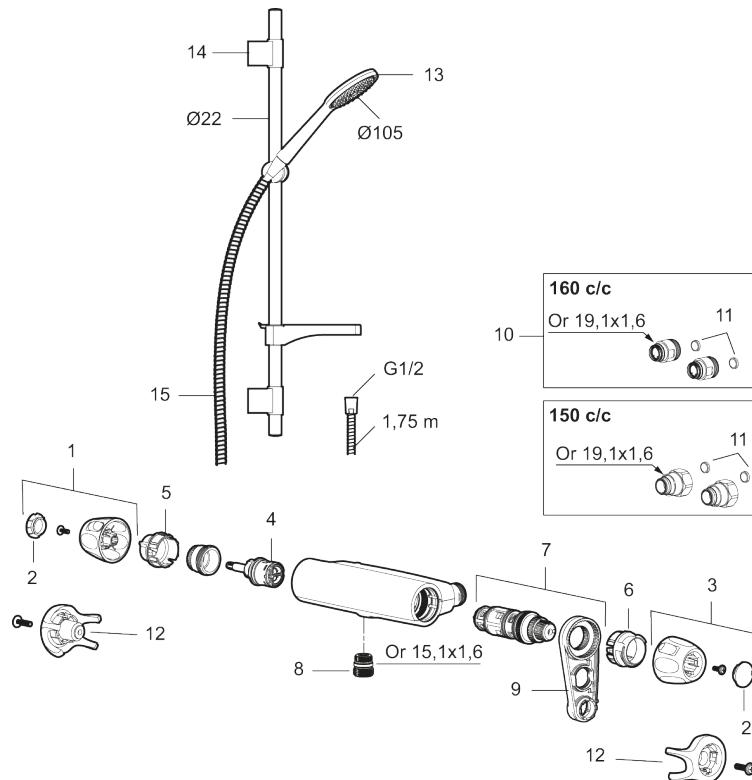

Artikkelnummer: 86821503 **NRF:** 4304934 **Flow 3 bar:** 6,9 l/m
Utførende: Børstet krom

- Sikkerhetsbatteri med dusjgarnityr
- Med såpeskål
- Hånddusj med kalkavvisende sil
- Glidestangen har fleksibelt øvre veggfeste
- Lead Free (blyfri)
- Lydklasse 1

Unike funksjoner

Tilbakeslagssikring

PRODUKTBEKRIVNING

9000XE dusjpakke

9000XE dusjpakke er vår komplette dusjpakke med blandebatteri og dusjsett i børstet krom. Blandebatteriet sammen med det store munnstykket gir en behagelig dusjopplevelse med bra trykk og spredning uten at man sløser med vannet. Dusjpakken monteres enkelt i alle typer baderom. Produktet kan kompletteres med badekartut.

Artikkelnummer: 86821503 NRF: 4304934

Reservedelsliste

NR.	FMM-NR	NRF	BESKRIVELSE
1	S600083	4305266	Ratt, avstengningssiden, krom
1	S600083.75	4305267	Ratt, avstengningssiden, børstet krom
2	S600116	4305285	Dekkløkk, krom
2	S600116.75	4305286	Dekkløkk, børstet krom
3	S600082	4305264	Temperaturratt, krom
3	S600082.75	4305265	Temperaturratt, børstet krom
4	S600020	4294993	Keramisk kranoverdel, inkl. verktøy (dusjbatteri)
5	S600086	4305269	Sperrering for mengderatt
6	S600087	4305271	Sperrering for temperaturratt
7	S600084	4305268	Termostatinnsett, komplett inkl. verktøy
8	S600088	4305272	Overgangsnippel M18x1-G1/2 (dusjbatteri)

NR.	FMM-NR	NRF	BESKRIVELSE
9	60770000	4303931	Innsatsnøkkel
10	59800800		Tilslutningsmutter komplett 160 s/s
11	38632006	4305847	Kun innløpsfilter (par)
12	S600105	4305282	Vinge sort (2 stk)
13	S600091	4304975	Hånddusj, krom
13	S600091.75	4304977	Hånddusj, børstet krom
14	S600095	4304988	Dusjrørklammer, krom
14	S600095.75	4304991	Dusjrørklammer, børstet krom
15	S600109	4304992	Dusjslange, 1,75 m, krom
15	S600109.75	4305283	Dusjslange, 1,75 m, børstet krom