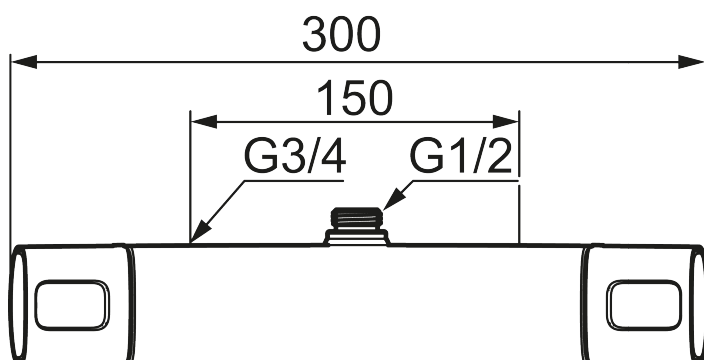

**Art.nr:** 83811500 **RSK:** 8342236

**Utförande:** Krom, 150 c/c

### Unika egenskaper

Skyddsmodul 

- OBS! 150 c/c
- Utlopp upp
- För takdusch med G1/2-anslutning
- Tryckbalanserad termostatblandare
- Keramisk avstängning
- Eco-stopp
- Med typgodkända backventiler
- Duschansl. utsprång från vägg: 78 mm