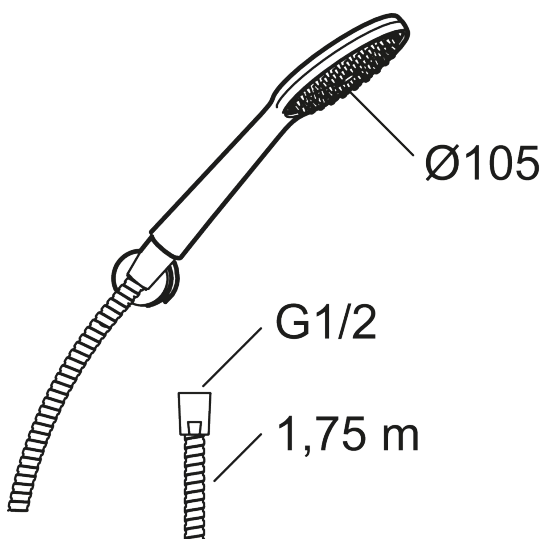

## 9000XE hånddusjsett

9000XE hånddusjsett er et dusjsett i krom med hånddusj, metallslange og et enkelt tilhørende veggfeste. Det store munnstykket gir en behagelig dusjopplevelse med bra trykk og spredning uten at man sløser med vannet. Dusjsettet monteres enkelt i alle typer baderom.

Artikkelnummer: 86720000 NRF: 4304745 Flow 3 bar: 6,9 l/m  
Utførende: Krom

- Hånddusj med kalkavvisende sil
- Riflet metallslange 1,75 m med koniske muttere
- Med veggfeste
- Lead Free (blyfri)
- OBS! Slangen må ikke stå under kontinuerlig trykk