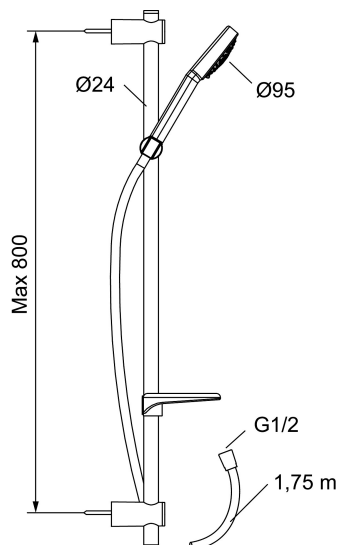

Unike funksjoner

GARDA dusjgarnityr

FM Mattsson Garda. Her samarbeider stilren form og utmerket funksjon på en forbillig måte. Dusjsettet består av en hånddusj, slange og dusjstang. Har smarte løsninger som fleksibelt øvre veggfeste og kalkavvisende sil.

Artikkelnummer: 96700900 NRF: 4304495

Utførende: Krom

- Hånddusj med kalkavvisende sil
- Eco Flow 12 l/min
- Transparent såpeskål
- Glidestangen har fleksibelt øvre veggfeste