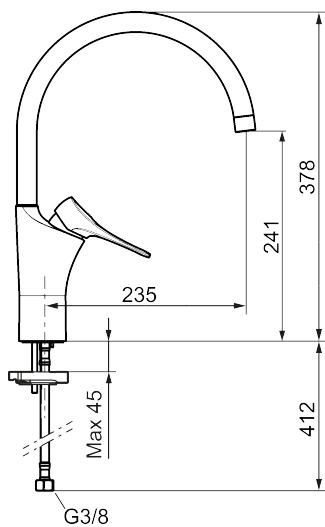

Artikel-nummer: 86007013 VVS: 705880414 Flow 3 bar: 4,5 l/m

Beskrivelse: Børstet krom, LEED/BREEAM-tilpasset

### Unikke egenskaber

Tilbageløbssikring

- **Koldstart.**
- Soft Closing og keramisk kartusche.
- Høj buet C-svingtud 60°, 85°, 110° eller 360°.
- 235 mm fremspring.
- Indbygget temperatur- og flowbegrænser.
- Eco Flow (energi- og vandbesparende perlator).
- Fleksible tilslutningsslanger i metalflettet Soft-PEX<sup>®</sup>, G3/8.
- Lead Free (blyfri).
- Hulstørrelse Ø34-37 mm.
- Lydklasse 1.
- **10 års funktionsgaranti.**