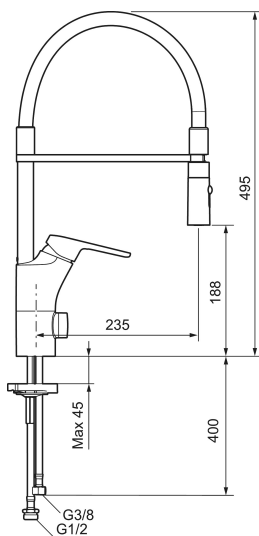

SILJAN flexi köksblandare

SILJAN flexi innehåller FM Mattssons kända funktioner med kallstart, mjukstängning, temperaturspär samt en energi- och vattenbesparande strålsamlare. Utöver dessa fördelar har SILJAN flexi även ett löstagbart munstycke och en valbar strålbild.

Art.nr: 83110010 RSK: 8311425 Flöde 3 bar: 10,3 l/min

Utförande: Krom

- Kallstartsfunktion
- Mjukstängande med keramisk avstängning
- Inbyggd, lätt omställbar flödesbegränsning och temperaturspär
- Svängbar pip, spärrbricka medföljer för 60°, 85°, 110° eller 360°
- Med inbyggd keramisk avstängning för disk- och tvättmaskin. Omställbar mellan KV och VV, förinställd på KV
- 2-stråligt munstycke med koncentrerad strålbild och handdusch
- Flexibla anslutningsrör i metallspunnen Soft PEX®, lekande G3/8
- Hålmått Ø34–37 mm