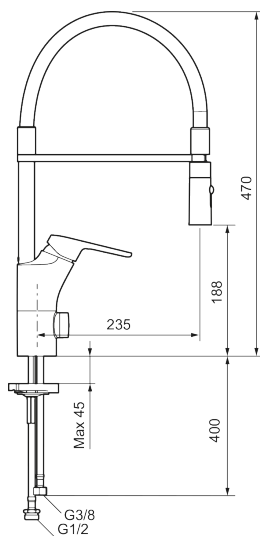

SILJAN flexi köksblandare

SILJAN flexi innehåller FM Mattssons kända funktioner med kallstart, mjukstängning, temperaturspär samt en energi- och vattenbesparande strålsamlare. Utöver dessa fördelar har SILJAN flexi även ett löstagbart munstycke och en valbar strålbild.

Art.nr: 83110010 RSK: 8311425 Flöde 3 bar: 10,3 l/min
Utförande: Krom

- Kallstartsfunktion
- Mjukstängande med keramisk avstängning
- Inbyggd, lätt omställbar flödesbegränsning och temperaturspär
- Svängbar pip, spärrbricka medföljer för 60°, 85°, 110° eller 360°
- Med inbyggd keramisk avstängning för disk- och tvättmaskin. Omställbar mellan KV och VV, förinställd på KV
- 2-stråligt munstycke med koncentrerad strålbild och handdusch
- Flexibla anslutningsrör i metallspunnen Soft PEX®, lekande G3/8
- Hålmått Ø34–37 mm