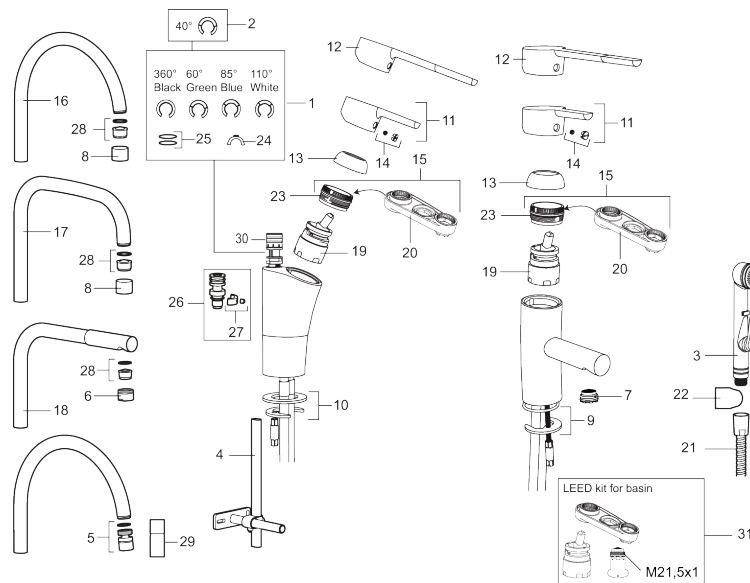

Art.nr: 732111 Flöde 3 bar: 7,5 l/min

Utförande: Krom, med ansl. lekande G3/8

Unika egenskaper

Skyddsmodul

- ESS (energisparsystem)
- Mjukstängning med keramisk tätning
- Omställbar flödesbegränsning och temperaturspär
- Eco (energi- och vattenbesparande strålsamlare)
- Flexibla anslutningsrör i metallomspunnen Soft PEX®
- Svängbar pip 60°, 85°, 110° eller 360°
- Godkänd av reumatikerförbundet
- Lead Free (blyfri)
- Hålmått Ø32-37 mm

Art.nr: 732111

NR.	ART.NR	RSK	BESKRIVNING
11	409389.AE	8344867	Spak, komplett
12	409390.AE	8344874	Care-spak, komplett, krom/svart
13	409391.AE	8344865	Täckhylsa
14	409392.AE	8344866	Färgmarkering och fästskruv
15	409393.AE	8345179	Fästnippel för insats, inkl serviceverktyg
16	409395.AE	8326732	Utloppspip K5, komplett
17	409396.AE	8326733	Utloppspip K7, komplett
18	409397.AE	8326734	Utloppspip K6, komplett
19	409403.AE	8345132	Keramikinsats, inkl serviceverktyg
19	409405.AE	8345205	Keramikinsats, Turbo, inkl serviceverktyg
19	S600232		Insats, för tvättställsblandare (LEED)
20	891096.AE	8345921	Serviceverktyg
21	S600207	8236647	Högtrycksslang, 1,5 m, krom
22	130732.AE	8184186	Handduschhållare
23	439060.AE	8295361	Fästnippel för insats
24	309519.AE	8295318	Spärrklack, 2-pack, (svart/grå)
25	708843.AE	8295357	O-ring (15,54 x 2,62), 2 st
26	109016.AE	8295331	Pipnippel, komplett, för fast pip
27	139595.AE	8295313	Stoppskruv med spärrsegment
28	131394.AE	8242225	Strålsamlarinsats, 7–9 l/min vid 3 bar
28	131400.AE	8281495	Strålsamlarinsats, 11–15 l/min vid 3 bar
28	132408.AE	8281439	Strålsamlarinsats, 7,6 l/min vid 2–6 bar, kök
29	409343.AE	8281537	Strålsamlare M22 inv., ledbar, 7–9 l/min vid 3 bar
30	S600018	8394128	Pipnippel, komplett
31	131407.AE	8281482	LEED-kit till tvättställsblandare, 3 l/min vid 2-6 bar