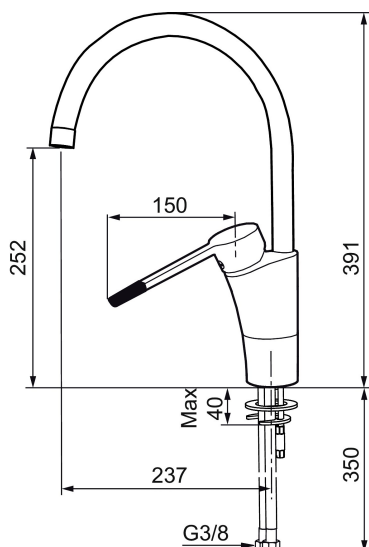

Art.nr: 732111 Flöde 3 bar: 7,5 l/min

Utförande: Krom, med ansl. lekande G3/8

Unika egenskaper

Skyddsmodul

- ESS (energisparsystem)
- Mjukstängning med keramisk tätning
- Omställbar flödesbegränsning och temperaturspär
- Eco (energi- och vattenbesparande strålsamlare)
- Flexibla anslutningsrör i metallomspunnen Soft PEX®
- Svängbar pip 60°, 85°, 110° eller 360°
- Godkänd av reumatikerförbundet
- Lead Free (blyfri)
- Hålmått Ø32-37 mm