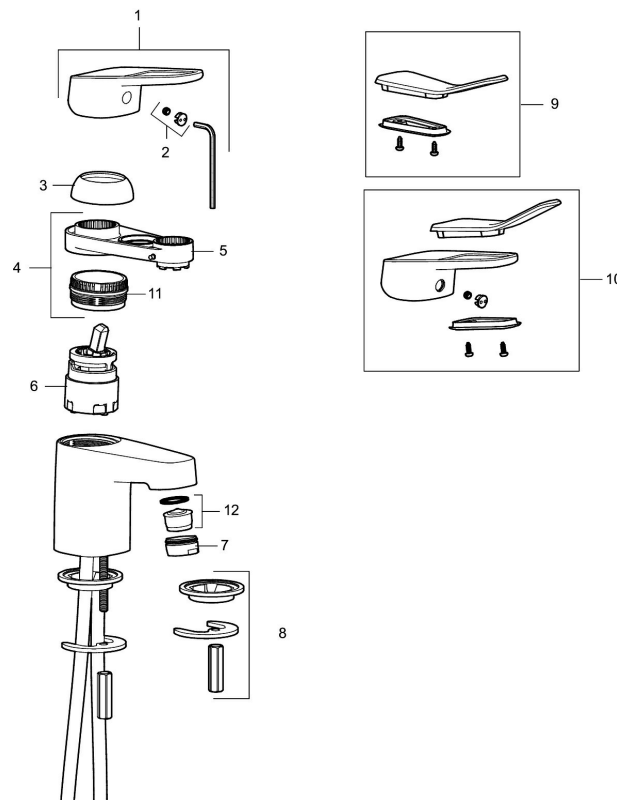

Art.nr: 85520010 **RSK:** 8277539 **Flöde 3 bar:** 6,4 l/min

Utförande: Krom, Lead Free (blyfri), ansl. lekande G3/8

Unika egenskaper

Skyddsmodul 

- Kallstartsfunktion
- Mjukstängande med keramisk avstängning
- Inbyggd, lätt omställbar flödesbegränsning och temperaturspär
- Eco Flow (energi- och vattenbesparande strålsamlare)
- Med Soft PEX®-rör
- Hålmått Ø32-36 mm

Art.nr: 85520010

RSK: 8277539

Reservdelslista

NR.	ART.NR	RSK	BESKRIVNING
1	58501000	8592023	Komplett spak , krom
2	58511000	8592021	Färgmarkering och fästskruv till spak
3	58521000	8592020	Täckhylsa, krom
4	58530140	8241726	Fästnippel med serviceverktyg
5	60770000	8591918	Serviceverktyg
6	59120009	8591949	Insats med serviceverktyg, kallstart (grön ring), original
6	59115500	8591947	Insats med serviceverktyg, ej kallstart (röd ring)