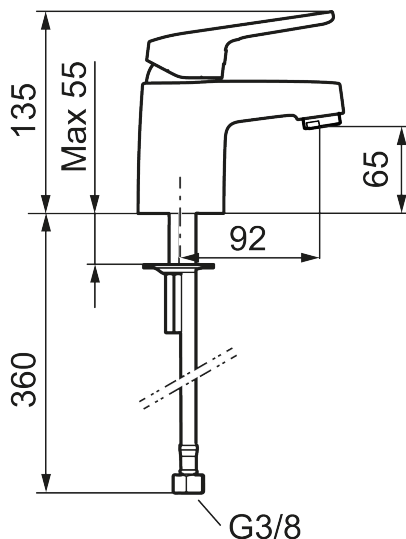

Art.nr: 85520010 **RSK:** 8277539 **Flöde 3 bar:** 6,4 l/min

Utförande: Krom, Lead Free (blyfri), ansl. lekande G3/8

Unika egenskaper

Skyddsmodul 

- Kallstartsfunktion
- Mjukstängande med keramisk avstängning
- Inbyggd, lätt omställbar flödesbegränsning och temperaturspär
- Eco Flow (energi- och vattenbesparande strålsamlare)
- Med Soft PEX®-rör
- Hålmått Ø32-36 mm

Art.nr: 85520010

RSK: 8277539

Reservdelslista

NR.	ART.NR	RSK	BESKRIVNING
1	58501000	8592023	Komplett spak , krom
2	58511000	8592021	Färgmarkering och fästskruv till spak
3	58521000	8592020	Täckhylsa, krom
4	58530140	8241726	Fästnippel med serviceverktyg
5	60770000	8591918	Serviceverktyg
6	59120009	8591949	Insats med serviceverktyg, kallstart (grön ring), original
6	59115500	8591947	Insats med serviceverktyg, ej kallstart (röd ring)