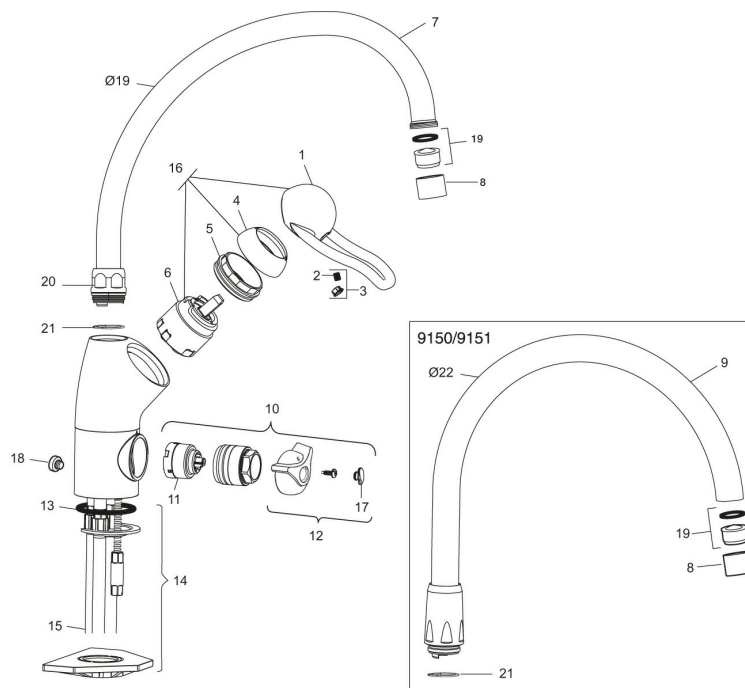

PRODUKTBEKRIVNING

9000 köksblandare

FM Mattsson 9000 för köket, har en harmonisk och tidlös design. Den har hetvattenspär, justerbar flödesbegränsning, mjukstängning och keramisk tätning som standard vilket tar bort såväl risken för brännskador, som skadliga tryckstötter i rören. Dess omtanke om sin användare och populära design har gjort den till Sveriges mest köpta blandarserie sedan många år.

Art.nr: 91510000

RSK: 8308847

Reservdelslista

NR.	ART.NR	RSK	BESKRIVNING
	37023000	8328831	Packningssats, för Ø19 mm pip
	37022200	8328834	Packningssats, för Ø22 mm pip
1	59310000	8591763	Spak, längd: 110 mm (bygelspak), krom
1	59311450	8591827	Spak, längd: 145 mm (bygelspak), krom
1	59351900	8591832	Spak, längd: 190 mm, krom
1	59352900	8591833	Spak, längd: 290 mm, krom
2	38731006	8591765	Låsskruv
3	59320000	8591766	Märkplugg och låsskruv till spak
4	59330000	8591829	Täckhylsa, krom
5	38050002	8242233	Fästnippel. Till blandare som ej har hylspip
6	59110000	8591770	Insats komplett, ej kallstart (röd ring)
6	59120000	8591769	Insats komplett, kallstart (grön ring)