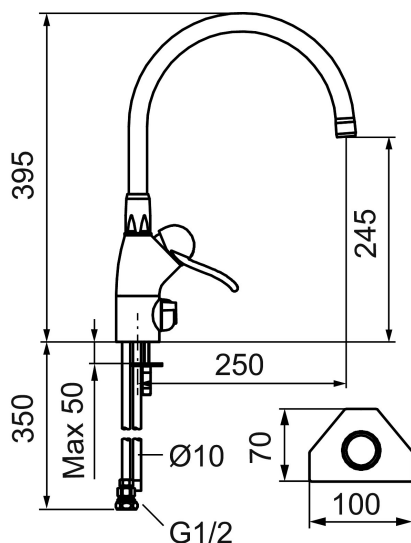

Art.nr: 91510000 RSK: 8308847

Utförande: Krom, ansl. Cu-rör Ø10 mm

Unika egenskaper

Skyddsmodul 

- Mjukstängande med keramisk avstängning
- Inbyggd, lätt omställbar flödesbegränsning och temperaturspärr
- Hög pip (Ø22), svängbar 110°
- Med inbyggd keramisk avstängning för disk-och tvättmaskin. Omställbar mellan KV och VV, förinställd på KV
- Hålmått Ø28–37 mm
- Kan förses med anslutningsvinkel för bänkskåp
- Skyddsmodul AA gäller ej anslutning till diskmaskin