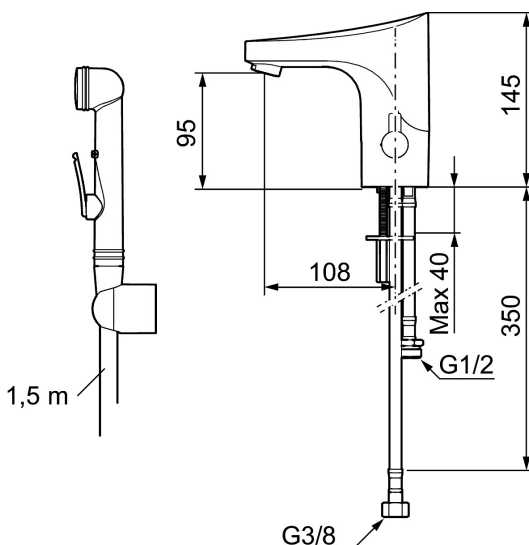

- Selvlukkende håndbruser, slange 1500 mm og vægbeslag.
- Med temperaturreb, der kan temperaturbegrænses.
- Vandalsikker udførelse i metal.
- Eco Flow (Energi- og vandbesparende konstantvandstrømsperlator 5 l/min) ved 2-6 bar.
- Begrænset skylletid, forhindrer oversvømmelse.
- Valgfri skylletid, max. 30 sek. ved aktivering af sensor.
- Deaktivering af sensoren i 60 sekunder (bruges f.eks. til rengøring)
- Magnetventil med soft closing.
- 108 mm fremspring.
- Lavt strømforbrug - Lang levetid.
- Mulighed for gennemskylning med varmt vand mod legionella.
- IP-sensor, IP67.
- Opfylder EN1717.
- Miljøvenlige materialer, Lead Free (blyfri), Nikkelfri

Installation:

- Nem installation og service
- Temperaturen kan låses til en ønsket temperatur, så erstattes grebet af en medfølgende prop.
- Ved netdrift anvendes adapter sæt FMM S600147.
- Fleksible tilslutningsslanger i metalflettet Soft-PEX®, G3/8.