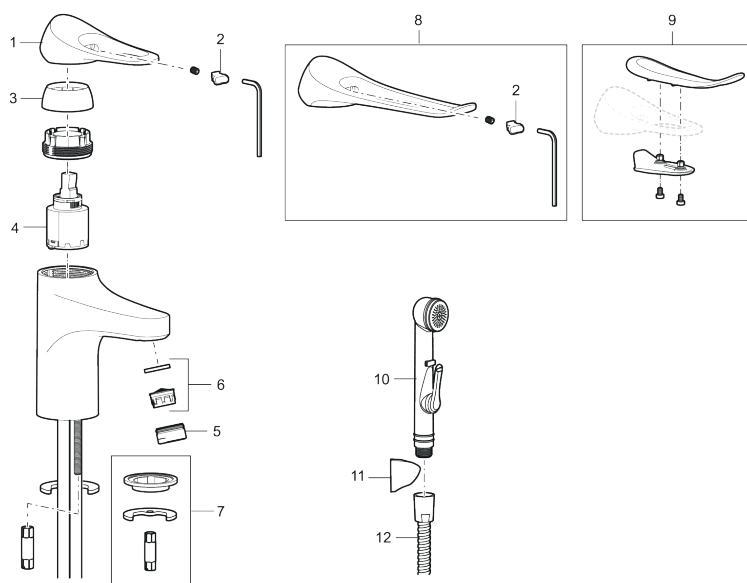

9000XE care tvättställsblandare

Art.nr: 86504310 RSK: 8275692 Flöde 3 bar: 3,0 l/min

Utförande: Krom, LEED/BREEAM-anpassad

- Kallstartsfunktion
- Mjukstängande med keramisk avstängning
- Inbyggd, lätt omställbar flödesbegränsning och temperaturspär
- Eco Flow (energi- och vattenbesparande strålsamlare)
- Flexibla anslutningsrör i metallspunnen Soft PEX[®], lekande G3/8
- Lead Free (blyfri)
- Ljudklass 1
- Hålmått Ø34–37 mm

Unika egenskaper

Skyddsmodul **AA**

PRODUKTBESKRIVNING

9000XE care tvättställsblandare

Art.nr: 86504310

RSK: 8275692

Reservdelslista

NR.	ART.NR	RSK	BESKRIVNING
1	S600096	8387022	Spak, komplett, krom
1	S600096.75	8387024	Spak, komplett, borstad krom
2	S600097	8387025	Färgmarkering
3	S600101	8387029	Täckhylsa, krom
3	S600101.75	8387031	Täckhylsa, borstad krom
4	S600100	8387028	Insats, med serviceverktyg, för köksblandare (LEED) och tvättställsblandare
4	S600099	8387027	Insats, utan serviceverktyg, för köksblandare (LEED) och tvättställsblandare
4	S600178	8387036	Insats, med serviceverktyg, för tvättställsblandare med sidohanddusch och spolblandare
4	S600272	8387234	Insats, utan serviceverktyg, för tvättställsblandare med sidohanddusch och spolblandare
5	S600156	8280014	Hylsa M24 utv., 13 mm, krom
5	S600156.75	8280015	Hylsa M24 utv., 13 mm, borstad krom
6	S600072	8281671	Strålsamlarinsats, 3 l/min vid 2–6 bar
6	S600226	8280024	Strålsamlarinsats, 1,7 l/min vid 2–6 bar
7	S600160	8387096	Monteringssats, tvättställsblandare
8	S600175	8387083	Care-spak, komplett
9	S600106	8397001	Care-kit
10	S600206	8233049	Självstängande handdusch, krom
11	S600208	8239743	Handduschhållare, krom
12	S600152	8236561	Högtrycksslang, 1,5 m, krom