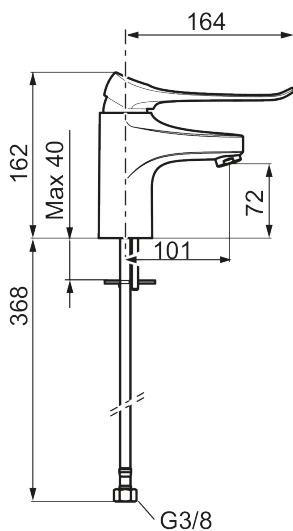

9000XE care tvättställsblandare

Art.nr: 86504310 RSK: 8275692 Flöde 3 bar: 3,0 l/min

Utförande: Krom, LEED/BREEAM-anpassad

- Kallstartsfunktion
- Mjukstängande med keramisk avstängning
- Inbyggd, lätt omställbar flödesbegränsning och temperaturspär
- Eco Flow (energi- och vattenbesparande strålsamlare)
- Flexibla anslutningsrör i metallspunnen Soft PEX[®], lekande G3/8
- Lead Free (blyfri)
- Ljudklass 1
- Hålmått Ø34–37 mm

Unika egenskaper

Skyddsmodul **AA**

PRODUKTBESKRIVNING

9000XE care tvättställsblandare

Art.nr: 86504310

RSK: 8275692

Reservdelslista

NR.	ART.NR	RSK	BESKRIVNING
1	S600096	8387022	Spak, komplett, krom
1	S600096.75	8387024	Spak, komplett, borstad krom
2	S600097	8387025	Färgmarkering
3	S600101	8387029	Täckhylsa, krom
3	S600101.75	8387031	Täckhylsa, borstad krom
4	S600100	8387028	Insats, med serviceverktyg, för köksblandare (LEED) och tvättställsblandare
4	S600099	8387027	Insats, utan serviceverktyg, för köksblandare (LEED) och tvättställsblandare
4	S600178	8387036	Insats, med serviceverktyg, för tvättställsblandare med sidohanddusch och spolblandare
4	S600272	8387234	Insats, utan serviceverktyg, för tvättställsblandare med sidohanddusch och spolblandare
5	S600156	8280014	Hylsa M24 utv., 13 mm, krom
5	S600156.75	8280015	Hylsa M24 utv., 13 mm, borstad krom
6	S600072	8281671	Strålsamlarinsats, 3 l/min vid 2–6 bar
6	S600226	8280024	Strålsamlarinsats, 1,7 l/min vid 2–6 bar
7	S600160	8387096	Monteringssats, tvättställsblandare
8	S600175	8387083	Care-spak, komplett
9	S600106	8397001	Care-kit
10	S600206	8233049	Självstängande handdusch, krom
11	S600208	8239743	Handduschhållare, krom
12	S600152	8236561	Högtrycksslang, 1,5 m, krom