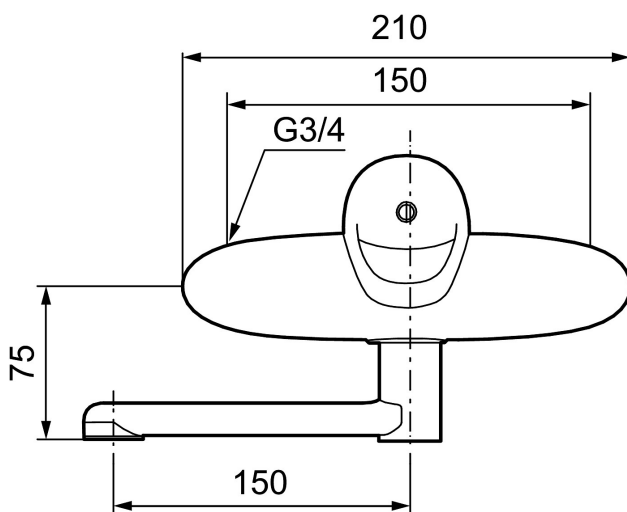

Artikkelnummer: 81341150 NRF: 4300074

Utførende: Krom

- Mykstengende
 - Kaldstart
 - Eco Flow (energi- og vannbesparende strålesamler)
 - 7 l/min ved 2-6 bar
- Vannmengdebegrenser og temperatursperre

PRODUKTBESKRIVNING