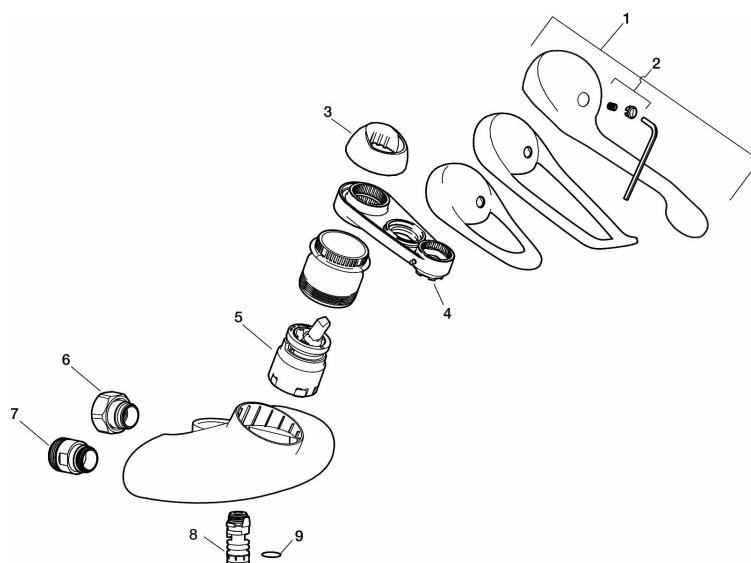

Unike funksjoner

Tilbakeslagssikring 

9000E veggbatteri

Her er det et optimert samspill mellom form og funksjon. FM Mattsson 9000E viser vei for en ny generasjon blandebatterier, som er miljøtilpasset ned til minste detalj. Blandebatteriet gir et vakkert inntrykk og bidrar til et teknisk fullendt resultat. Helt fra grunnutførelsen har det unike funksjoner som sparer energi samtidig som komforten opprettholdes.

Artikkelnummer: 81341150 NRF: 4300074

Utførende: Krom

- Mykstengende
 - Kaldstart
 - Eco Flow (energi- og vannbesparende strålesamler)
 - 7 l/min ved 2-6 bar
- Vannmengdebegrenser og temperatursperre

PRODUKTBESKRIVNING

Artikkelnummer: 81341150 NRF: 4300074

Reservedelsliste

NR.	FMM-NR	NRF	BESKRIVELSE
	44450009		Tillbehørspose for fast tut
1	58500000	4303917	Spak L-90 mm, krom
1	58501750	4303918	Spak Care L-150 mm, krom
1	58501800	4303903	Spak Care L-180 mm, krom
2	58510000	4303919	Merkeplugg og skrue
3	58520000	4303921	Dekkhylse, krom
4	S600298		Serviceverktøy
5	S600273	4303851	Innsats kaldstart med serviceverktøy (grønn ring)
5	59126000		Innsats m/Eco Plus kaldstart (grønn ring)
6	59811800		Tilslutningsmutter komplett 150 s/s
7	59800800		Tilslutningsmutter komplett 160 s/s
8	29888000		Tutnippel M18x1
9	37801550		O-ring (15,54 x 2,62), 2-pakk