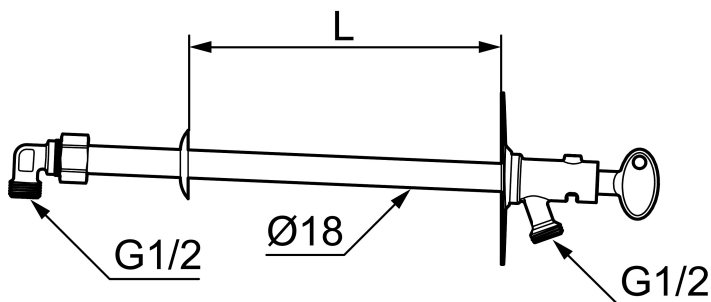

Med typegodkjent tilbakeslagsventil etter EN-1717 standard for drikkevann.

Veggbrikken er i rustfritt stål, ventilhus og utløp er i forkrommet messing.

Artikkelnummer: 42931000 NRF: 4303728

Utførende: For veggtykkelse maks 1000 mm

### Unike funksjoner

Tilbakeslagssikring

- Selvdrenerende, drenerer med slange på
- Skal ikke benyttes ved kuldegrader
- Med nøkkel
- Med tilbakeslagsventil etter standard EN 1717
- Kan kappes etter veggens tykkelse
- Sete/ventilhus plasseres i godt oppvarmet rom og skal ikke monteres i vegg
- Påmontert hurtigkobling, slange og eventuell vakuumentil må demonteres før vinteren.