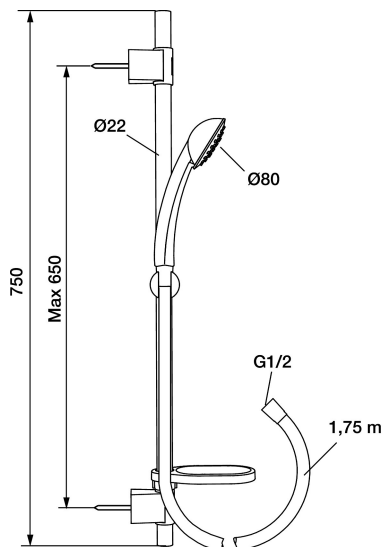

Unika egenskaper