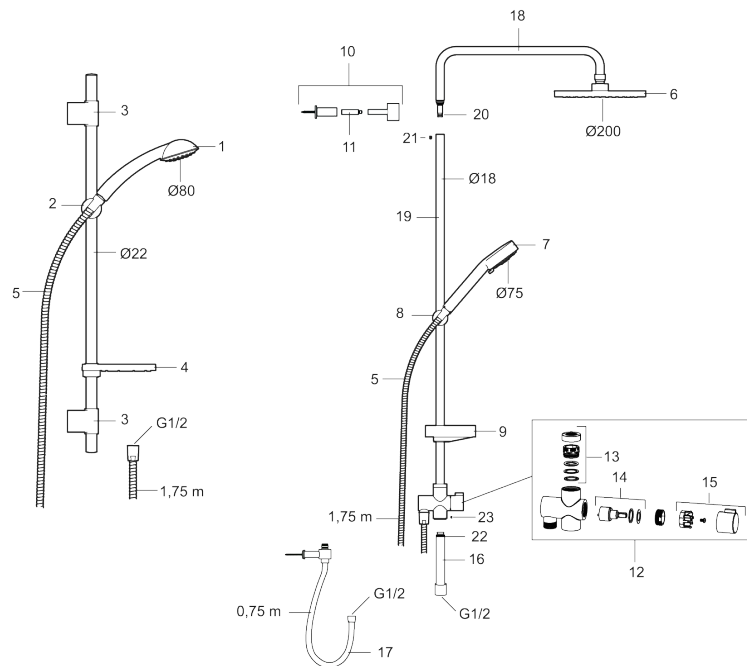

## 9000E duschset

Art.nr: 94700900 RSK: 8197642

Utförande: Krom

- Handdusch med Eco Flow 9 l/min och kalkavvisande sil
- Med transparent tvålhylla
- Duschstängen har flexibelt övre väggfäste, med väggtätning

### 9000E duschset

Art.nr: 94700900

RSK: 8197642

## Reservdelista

NR.	ART.NR	RSK	BESKRIVNING
1	94750900	8199210	Handdusch
1	94753900	8199211	Handdusch, 3-strålig
2	94780000	8185685	Handduschhållare
3	83710000	8186586	Väggfäste, 2-pack
4	94790000	8185648	Tvålhylla, transparent
5	34841750	8181618	Duschslang, 1,75 m
6	93991000	8180619	Duschsil
7	93840900	8199217	Handdusch
8	94671000	8183708	Handduschhållare
9	93441000	8185649	Tvålhylla
10	58950000	8180414	Väggfäste
11	27923500	8180415	Förlängningspinne a' 25 mm
12	58903000	8190747	Duschomkastare
13	58961000	8221708	Reservdelssats till duschomkastare
14	59071000	8221706	Insats
15	59081000	8221707	Omkastarvred
16	58920100	8189019	Stigrör

NR.	ART.NR	RSK	BESKRIVNING
17	93971000	8189020	Underkoppling
18	58941350		Överrör
19	58930959	8189001	Underrör, längd: 950 mm
20	37800938	8592017	O-ring 7,1x1,6, 2-pack
21	38082000	8221717	Stoppskruv
22	37801378	8594543	O-ring 12,42x1,78, 2-pack
23	38086000	8439701	Låsskruv