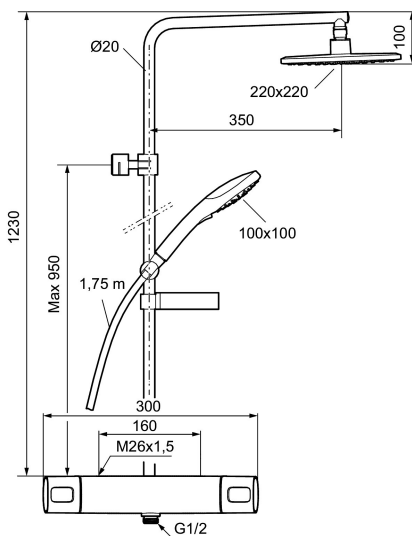

## RUNN takduschpaket

**Art.nr:** 84838000 **RSK:** 8283129 **Flöde 3 bar:** 10,7 l/min

**Utförande:** Krom, 160 c/c

- **BVB ID 144283**
- Säkerhetsblandare RUNN och takdusch RUNN
- Med reversibelt överstycke
- Tak- och handdusch med kalkavvisande sil
- Eco Flow, 3-strålig handdusch 7,5 l/min och takdusch 10,7 l/min
- Slang, duschstång med väggfästning (kan kapas vid behov), tvålhylla ingår
- Väggfäste justerbart  $\pm 5$  mm i höjded och 50-100 mm utsprång från vägg, 2x18 mm distanser medföljer, med väggfästning, dold rörskarv
- Duschansl. utsprång från vägg: 69 mm
- Energieffektivt takduschpaket med forcerbart Eco-stop