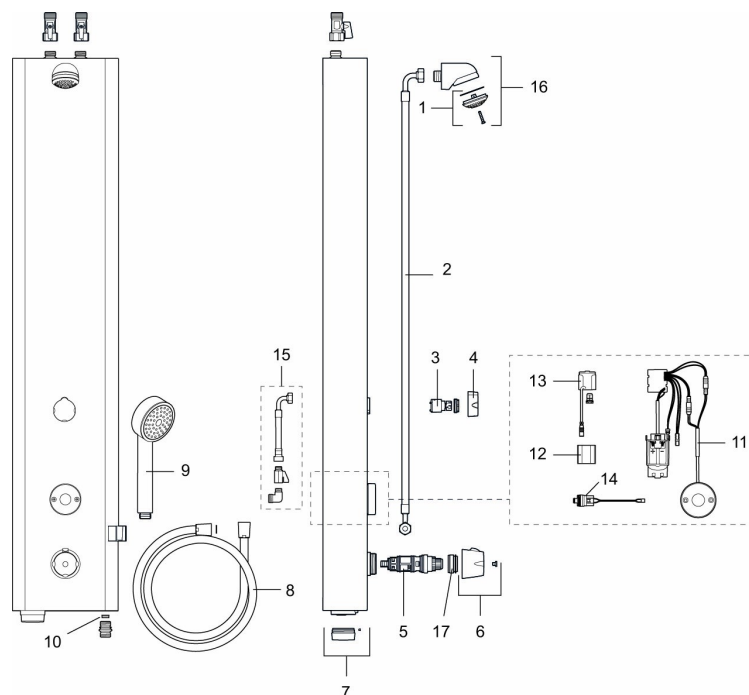

Unikke egenskaber

Tilbageløbssikring

FM Mattsson tronic brusepanel WMS, med rengøringsdyse, til forblandet vand, netdrift

Artikel-nummer: 95000162 **VVS:** 723891180

Beskrivelse: Mathvid utførende, netdrift (ekskl. transformer), inkl. 5m forlænger kabel

- Brusepanel med rengøringsdyse til tilslutning af spuleslange til rengøring. Rengøringsdysen er koblet til koldt eller blandet vand på brusepanelet. Leveres med lynkobling og slangenippel samt nøgle til tænd-/slukfunktion.
- Med blandeventil
- Elektronisk styring.
- Til forblandet vand og rørtilslutning oppe fra.
- Velegnet til svømmehaller, idrætsanlæg og i andre større baderum.
- Konstrueret i en hærværkssikret form.
- Magnetventil og elektronik integreret i det kompakte bruserhoved.
- Bruserstrålen kan vinkles +- 5°
- Flowbegrænser 9 l/min ved 3 bar.
- Eksklusiv tilslutningskobling.
- Rustfri udførelse med pulverlakeret kåbe. Standardfarve hvid NCS S0500-N, glans 30, øvrige farver og glansværdier oplyses efter anmodning.

PRODUKTBESKRIVELSE

FM Mattsson tronic brusepanel
WMS, med rengøringsdyse, til
forblandet vand, netdrift

Artikel-nummer: 95000162

VVS: 723891180

Reservedelsliste

NR.	FMM-NR	VVS	BESKRIVELSE
1	29182000	723889144	Hovedbruser
2	39090700	723889070	Tilslutningslange, 700 mm
3	59072000	723889290	Insats till omskifter
4	16221700	723889224	Greb til omskifter
5	38607000		Reguleringsindsats, komplet, inkl. serviceværktøj
6	S600222		Temperaturgreb, komplet
7	16222600		Batteridæksel, sort
8	34831750	723889164	Bruseslange, 1,75 m
9	94760900	723889124	Håndbruser
10	29900600	723889106	Flowbegrænser 6 l/min ved 2–6 bar
10	29900900	723889109	Flowbegrænser, 9 l/min ved 2–6 bar
10	29901200	723889112	Flowbegrænser 12 l/min ved 2–6 bar
11	16216500		Elektronikenhed