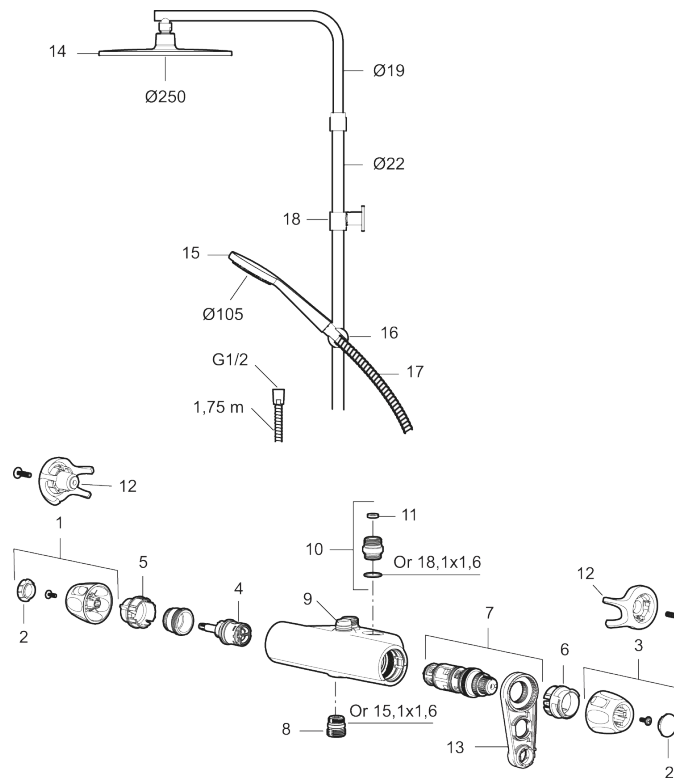

PRODUKTBESKRIVNING

9000XE takduschpaket

9000XE Takduschpaket är ett takduschpaket i krom. Duschstången har teleskopfunktion, vilket innebär att höjden på väggfästet kan anpassas efter det specifika badrummets takhöjd, personens längd och/eller önskemål på avstånd till taksilen.

Art.nr: 86870000

RSK: 8283238

Reservdelslista

NR.	ART.NR	RSK	BESKRIVNING
1	S600083	8218917	Ratt, mängdratt, komplett, krom
1	S600083.75	8218919	Ratt, mängdratt, komplett, borstad krom
2	S600116	8218920	Täcklock, krom
2	S600116.75	8218922	Täcklock, borstad krom
3	S600082	8218914	Ratt, temperaturratt, komplett, krom
3	S600082.75	8218916	Ratt, temperaturratt, komplett, borstad krom
4	S600020	8441462	Keramiskt överstycke, med serviceverktyg (duschblandare)
5	S600117	8439714	Stoppring, reversibelt
6	S600087	8439711	Skållningsskyddsring
7	S600084	8439709	Termostatinsats, komplett med serviceverktyg
8	S600088	8439712	Nippel M18x1-G1/2 (duschblandare)
9	S600112	8920116	Utlopps-nippel M18x1