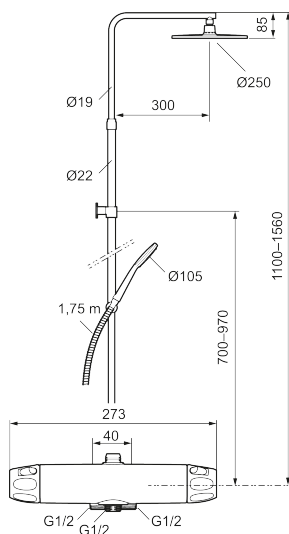

Unika egenskaper

Skyddsmodul 

9000XE takduschpaket

9000XE Takduschpaket är ett takduschpaket i krom. Duschstången har teleskopfunktion, vilket innebär att höjden på väggfästet kan anpassas efter det specifika badrummets takhöjd, personens längd och/eller önskemål på avstånd till taksilen.

Art.nr: 86870000 RSK: 8283238 Flöde 3 bar: 7,6 l/min
Utförande: Krom, 40 c/c, inlopp ned

- Säkerhetsblandare 9000XE och takdusch 9000XE
- Med reversibelt överstycke
- Tak- och handdusch med kalkavvisande sil
- Slang, duschstång med väggfästning (kan kapas vid behov)
- Väggfäste fritt justerbart i höjdlid, 700–970 mm från anslutning och 50–110 mm utsprång från vägg, 2x20 mm distanser medföljer, med väggfästning, dold rörskarv
- Lead Free (blyfri)
- Ljudklass 1
- Duschansl. utsprång från vägg: 51 mm

PRODUKTBESKRIVNING

9000XE takduschpaket

9000XE Takduschpaket är ett takduschpaket i krom. Duschstången har teleskopfunktion, vilket innebär att höjden på väggfästet kan anpassas efter det specifika badrummets takhöjd, personens längd och/eller önskemål på avstånd till taksilen.

NR.	ART.NR	RSK	BESKRIVNING
10	59820800	8591970	Anslutningsnippel
11	38632006	8590311	Filter, 2-pack
12	S600105	8439713	Care-vred, svart, 2-pack
13	60770000	8591918	Serviceverktyg
14	S600092	8237548	Duschsil, krom
14	S600092.75	8237550	Duschsil, borstad krom
15	S600091	8233001	Handdusch, krom
15	S600091.75	8233003	Handdusch, borstad krom
16	S600093	8239502	Handduschhållare, krom
16	S600093.75	8284780	Handduschhållare, borstad krom
17	S600109	8252036	Duschslang, 1,75 m, krom
17	S600109.75	8252038	Duschslang, 1,75 m, borstad krom
18	S600094	8221921	Väggfäste, krom
18	S600094.75	8221923	Väggfäste, borstad krom