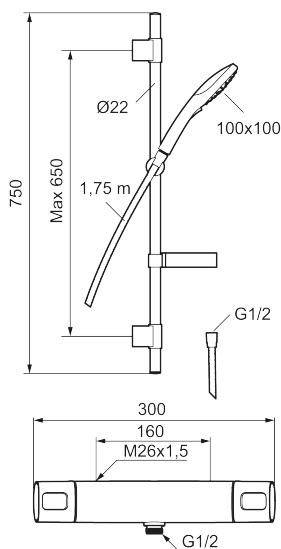

Art.nr: 83820000 **RSK:** 8377320 **Flöde 3 bar:** 7,5 l/min

Utförande: Krom, 160 c/c

Unika egenskaper

Skyddsmodul **EB**

- Säkerhetsblandare art.nr. 8380-0000 och duschset art.nr. 8370-3900
- Duschsetet har 3-strålig handdusch med kalkavvisande sil, slang, duschstång med vägg tätning och tvålhylla
- Konstantflöde vid 2–6 bar
- Duschansl. utsprång från vägg: 69 mm