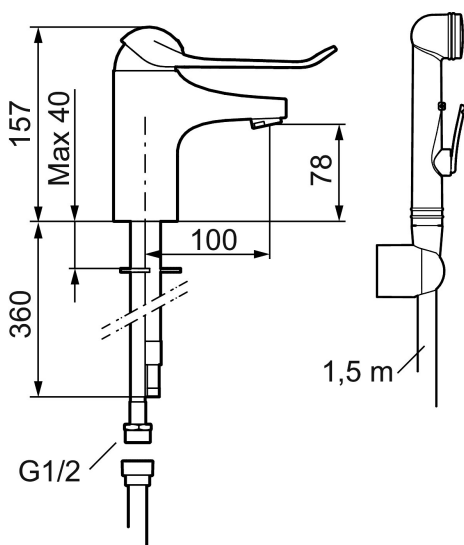

Håndvaskarmatur 9000E II

Her er samspillet mellem form og funktion optimeret. FM Mattsson 9000E viser vejen til en ny generation af blandingsbatterier, der er miljøtilpasset ned til mindste detalje. Blandingsbatteriet giver et smukt indtryk og bidrager til et teknisk fuldentd badeværelse. Også i basisudgaven har det unikke funktioner, der sparer energi, samtidig med at komforten bevares. Et forlænget greb på armaturet gør det gribevenligt selv for svage hænder. Det er et eksempel på en af de løsninger, der gør vores produkter kan indgå i hele dit liv - kort sagt FM Mattsson armaturer har et design, der passer til alle

Artikel-nummer: 80674000 VVS: 703913334

Beskrivelse: Krom, med selvlukkende sidebruser

Unikke egenskaber

Tilbageløbssikring

- Med selvlukkende håndbruser, ophæng, 1500 mm slange.
- Handicapvenligt.
- Greb: 150 mm.
- 100 mm fremspring.
- **Koldstart.**
- Soft Closing og keramisk kartusche.
- Indbygget temperatur- og flowbegrænsner.
- Eco Flow (energi- og vandbesparende perlator).
- Flexible tilslutningslanger.
- Hulstørrelse Ø33,5-37 mm.
- **5 års trykgaranti.**

Artikel-nummer: 80674000 VVS: 703913334

Reservedelsliste

NR.	FMM-NR	VVS	BESKRIVELSE
1	58500000	745136102	Greb, krom L=90 mm
1	58501750	745136143	Care-greb, komplet, længde 150 mm
1	58501800		Care-greb, komplet, længde 180 mm
2	58510000	745136025	Farvebrik til greb, 9000E
3	58520000	745136324	Dækkappe 9000E, krom
4	58530140	745137420	Bespændingsnippel med serviceværktøj
5	59120009	745136010	Patron med værktøj, koldstart