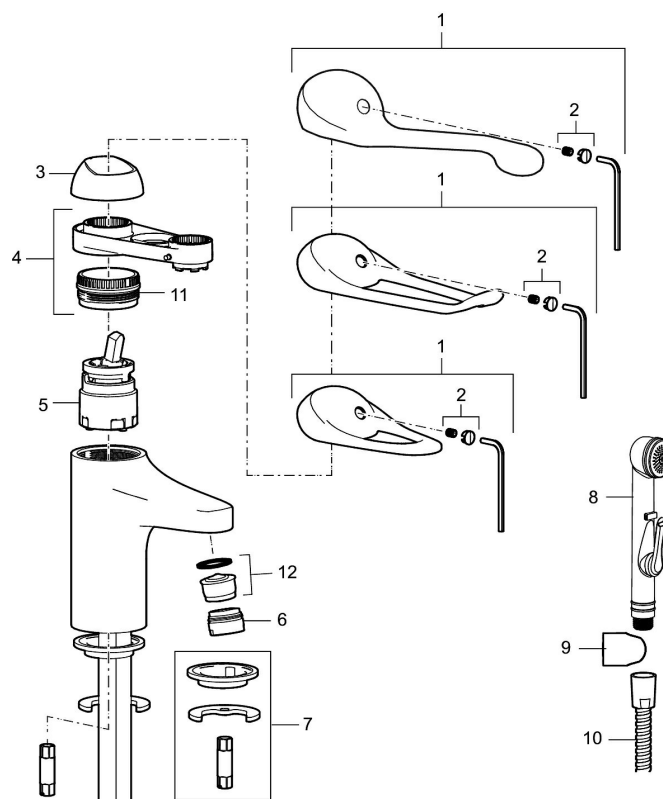

Artikel-nummer: 80674000 VVS: 703913334

Beskrivelse: Krom, med selvlukkende sidebruser

Unikke egenskaber

Tilbageløbssikring

- Med selvlukkende håndbruser, ophæng, 1500 mm slange.
- Handicapvenligt.
- Greb: 150 mm.
- 100 mm fremspring.
- **Koldstart.**
- Soft Closing og keramisk kartusche.
- Indbygget temperatur- og flowbegrænsner.
- Eco Flow (energi- og vandbesparende perlator).
- Flexible tilslutningslanger.
- Hulstørrelse Ø33,5-37 mm.
- **5 års trykgaranti.**

PRODUKTBEKRIVELSE

Håndvaskarmatur 9000E II

Her er samspillet mellem form og funktion optimeret. FM Mattsson 9000E viser vejen til en ny generation af blandingsbatterier, der er miljøtilpasset ned til mindste detalje. Blandingsbatteriet giver et smukt indtryk og bidrager til et teknisk fuldendt badeværelse. Også i basisudgaven har det unikke funktioner, der sparer energi, samtidig med at komforten bevares. Et forlænget greb på armaturet gør det gribevenligt selv for svage hænder. Det er et eksempel på en af de løsninger, der gør vores produkter kan indgå i hele dit liv - kort sagt FM Mattsson armaturer har et design, der passer til alle

Artikel-nummer: 80674000 VVS: 703913334

Reservedelsliste

NR.	FMM-NR	VVS	BESKRIVELSE
1	58500000	745136102	Greb, krom L=90 mm
1	58501750	745136143	Care-greb, komplet, længde 150 mm
1	58501800		Care-greb, komplet, længde 180 mm
2	58510000	745136025	Farvebrik til greb, 9000E
3	58520000	745136324	Dækkappe 9000E, krom
4	58530140	745137420	Bespændingsnippel med serviceværktøj
5	59120009	745136010	Patron med værktøj, koldstart