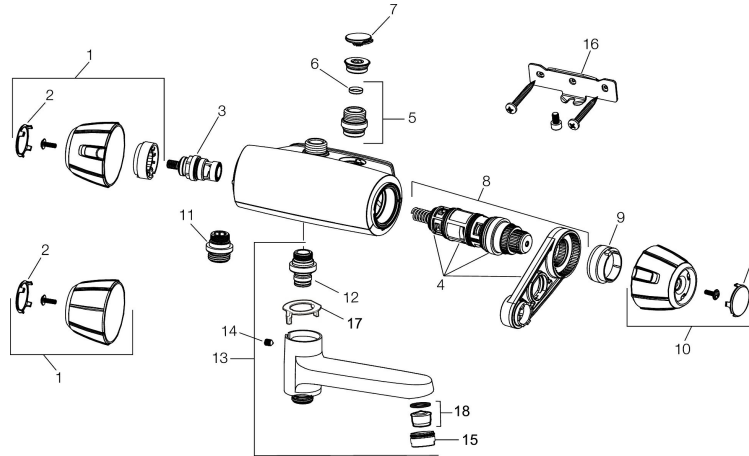

Unike funksjoner

Tilbakeslagssikring

PRODUKTBESKRIVNING

9000E dusjbatteri

Artikkelnummer: 82551000

Reservedelsliste

NR.	FMM-NR	NRF	BESKRIVELSE
1	35781000	4303836	Ratt, avstengningssiden, med ØKO knapp, krom
1	35780040		Ratt, avstengningssiden, sort
2	39031004		Dekkløkk, sort (2 stk)
3	35900800	4303842	Keramisk kranoverdel
4	38680009	4305856	Filter og pakningssett inkl. verktøy
5	59820800		Tilslutningsmutter og tilbakeslagsventil komplett
6	38632006	4305847	Kun innløpsfilter (par)
7	38692800		Dekkløkk, krom (2 stk)
8	38601009	4305802	Reguleringsinnmat, komplett inkl. verktøy
9	38520007	4305861	Sperrering (standard)
10	35780100	4303837	Ratt, temperatursiden, krom
10	35780140		Ratt, temperatursiden, sort
11	39710800	4304871	Overgangsnippel M18x1-G1/2
12	39754000	4304156	Tutnippel M18x1 (Badekarbatteri)
13	82990000	4303843	Utløpstut med omkaster
14	38086000		Låsskrue
16	29710800		Veggfeste, komplett
17	38521000		Stopp-skive for utløpstut
18	29102650		Innsats strålesamler 20-24 l/min ved 3 bar