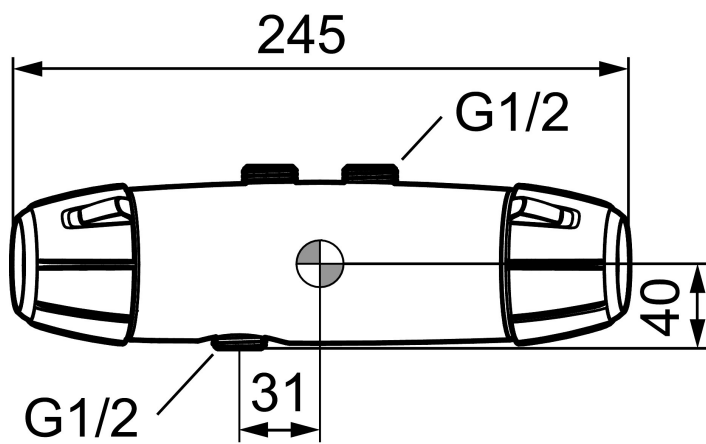

9000E dusjbatteri

Artikkelnummer: 82551000

Utførende: Krom

- Trykk- og termostatstyrt
- Med tilbakeslagsventiler etter standard EN 1717
- Sperreknapp v/38°C
- Sperreknapp mengde Eco
- For synlig rørføring

Unike funksjoner

Tilbakeslagssikring

PRODUKTBESKRIVNING

9000E dusjbatteri

Artikkelnummer: 82551000

Reservedelsliste

NR.	FMM-NR	NRF	BESKRIVELSE
1	35781000	4303836	Ratt, avstengningssiden, med ØKO knapp, krom
1	35780040		Ratt, avstengningssiden, sort
2	39031004		Dekkløkk, sort (2 stk)
3	35900800	4303842	Keramisk kranoverdel
4	38680009	4305856	Filter og pakningssett inkl. verktøy
5	59820800		Tilslutningsmutter og tilbakeslagsventil komplett
6	38632006	4305847	Kun innløpsfilter (par)
7	38692800		Dekkløkk, krom (2 stk)
8	38601009	4305802	Reguleringsinnmat, komplett inkl. verktøy
9	38520007	4305861	Sperrering (standard)
10	35780100	4303837	Ratt, temperatursiden, krom
10	35780140		Ratt, temperatursiden, sort
11	39710800	4304871	Overgangsnippel M18x1-G1/2
12	39754000	4304156	Tutnippel M18x1 (Badekarbatteri)
13	82990000	4303843	Utløpstut med omkaster
14	38086000		Låsskrue
16	29710800		Veggfeste, komplett
17	38521000		Stopp-skive for utløpstut
18	29102650		Innsats strålesamler 20-24 l/min ved 3 bar