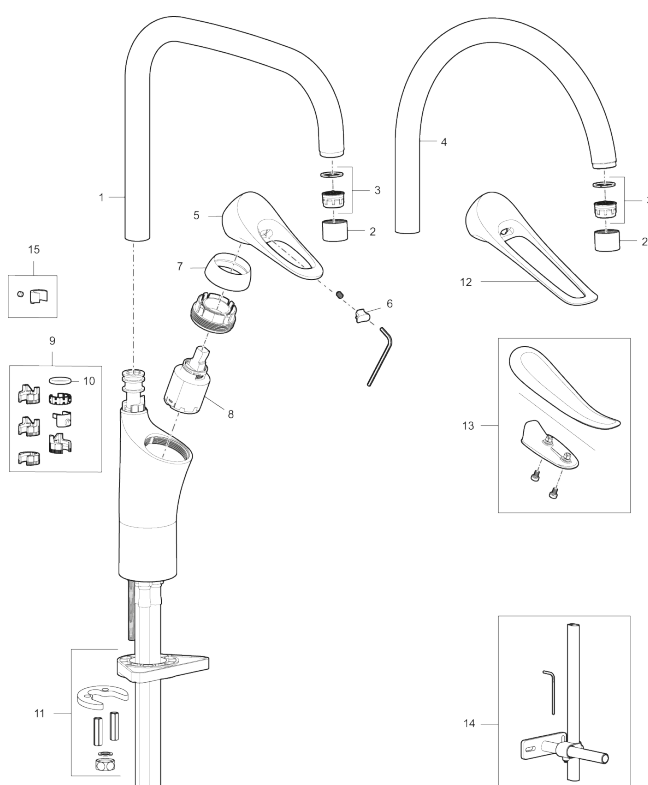

PRODUKTBESKRIVNING

9000XE kjøkkenbatteri

9000XE Kjøkkenbatteri med U-tut i krom får plass i et hvilket som helst kjøkken, uansett størrelse. Kjøkkenbatteriet er blyfritt og har våre smarte, innovative og energibesparende funksjoner som kaldstart, mykstengning, temperatursperre samt energi- og vannbesparende strålesamler. Den tidløse og formålstjenlige designen gjør dette kjøkkenbatteriet til et både funksjonelt og estetisk holdbart innslag i det moderne hjemmet.

Artikkelnummer: 86100010   NRF: 4301023

Reservedelsliste

NR.	FMM-NR	NRF	BESKRIVELSE
1	S600103	4305253	Utløpstut, U-modell, krom
1	S600103.75	4305254	Utløpstut, U-modell, børstet krom
2	S600155	4305244	Hylse for strålesamler M22 innv., krom
2	S600155.75	4305289	Hylse for strålesamler M22 innv., børstet krom
3	29102910		Innsats strålesamler 5,5-6,5 l/min ved 3 bar
3	29100500		Innsats strålesamler 5 l/min ved 2-6 bar, Eco
3	S600072	4305261	Innsats strålesamler 3 l/min ved 2-6 bar
4	S600102	4305251	Utløpstut, C-modell, krom
4	S600102.75	4305252	Utløpstut, C-modell, børstet krom
5	S600096	4305273	Spak, krom