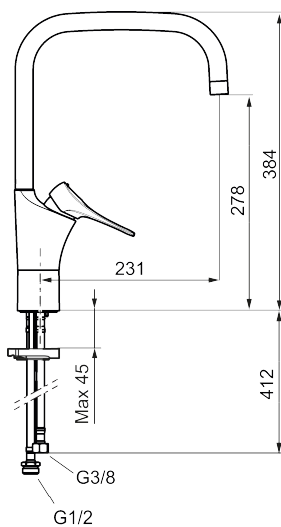

Unike funksjoner

Tilbakeslagssikring

- Mykstengende
- Kaldstart
- Eco Flow (energi- og vannbesparende strålesamler)
- Vannmengdebegrenser og temperatursperre
- Svingbar tut sperre 60°, 85°, 110° eller 360°
- For hull i benk Ø34-37 mm
- Lead Free (blyfri)
- Lydklasse 1
- Fleksible Soft PEX®-rør med 3/8" mutter