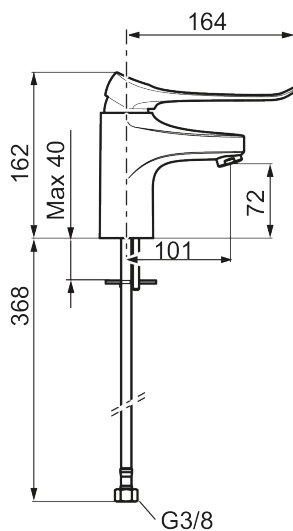

Unike funksjoner

Tilbakeslagssikring

9000XE care servantbatteri med 165 mm spak

Artikkelnummer: 86504310 Flow 3 bar: 3,0 l/m

Utførende: Krom, LEED/BREEAM-tilpasset

- Mykstengende
- Kaldstart
- Eco Flow (energi- og vannbesparende strålesamler)
- Vannmengdebegrenser og temperatursperre
- Lead Free (blyfri)
- Lydklasse 1
- Fleksible Soft PEX[®]-rør med 3/8" mutter