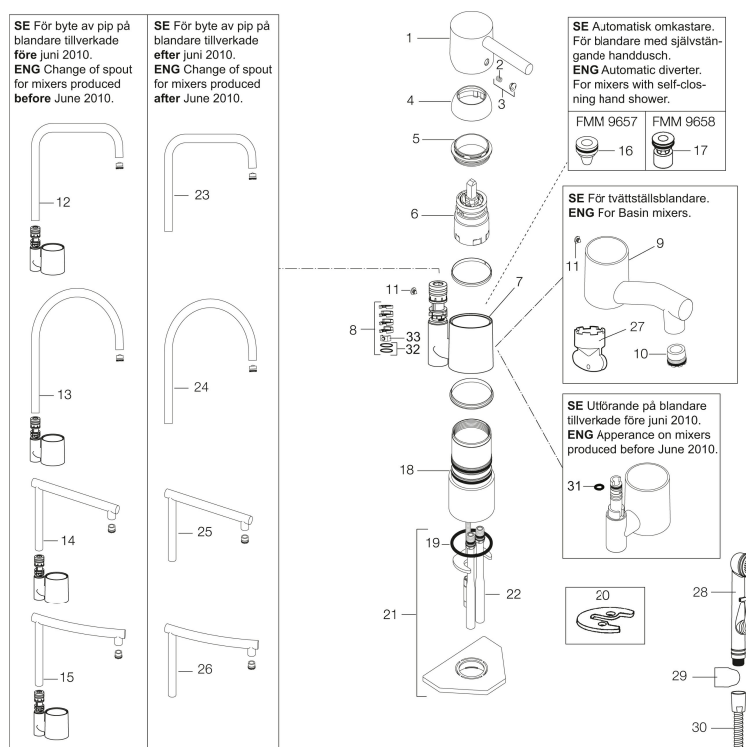

Desuden kan tuden udskiftes. Du kan med et enkelt håndgreb udskifte tuden og variere blandingsbatteriets udseende efter smag og behag. Valget er dit.

Artikel-nummer: 96000010 VVS: 705862204

Beskrivelse: Krom

- Til køkkenvask.
- Soft Closing og keramisk kartusche.
- Høj J-svingtud 110°.
- 250 mm fremspring.
- Integreret perlator M21,5.
- Indbygget temperatur- og flowbegrænser.
- Eco Flow (energi- og vandbesparende perlator).
- Flexible tilslutningslanger.
- Hulstørrelse Ø32-35 mm.
- **5 års trykgaranti.**

Artikel-nummer: 96000010 VVS: 705862204

Reservedelsliste

NR.	FMM-NR	VVS	BESKRIVELSE
1	59400000	745136634	Greb L=95 mm, med låseskrue og mærkeknop
2	38730006	745137899	Låseskrue
3	59410000	745137427	Mærkeknop
4	59330000	745136304	Dækkappe, krom
5	38051000	745137418	Låsemøtrik til etgrebs køkkenarmatur med lav svingtud, krom
6	59110000	745136011	Patron
7	59782000		Bajonetmodul
8	58640000	745137769	Pakningsæt med spærringer
9	59700000	745136614	Tud til håndvaskarmatur, krom
10	59752200	745136618	Strålesamler M21,5 udv. 7–9 l/min ved 3 bar