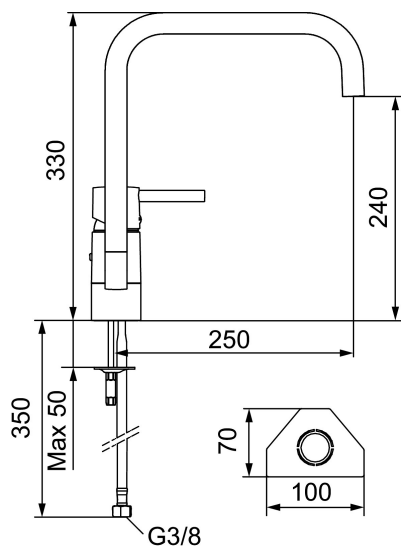

Køkkenarmatur Garda I

Garda er en blandingsbatteriserie med et stilrent og minimalistisk formsprog. Det fremhæver totaloplevelsen af et moderne køkken og bygger på vores unikke tekniske fordele i form af blandt andet soft closing og keramisk tætning.

Desuden kan tuden udskiftes. Du kan med et enkelt håndgreb udskifte tuden og variere blandingsbatteriets udseende efter smag og behag. Valget er dit.

Artikel-nummer: 96000010 VVS: 705862204

Beskrivelse: Krom

- Til køkkenvask.
- Soft Closing og keramisk kartusche.
- Høj J-svingtud 110°.
- 250 mm fremspring.
- Integreret perlator M21,5.
- Indbygget temperatur- og flowbegrænser.
- Eco Flow (energi- og vandbesparende perlator).
- Flexible tilslutningslanger.
- Hulstørrelse Ø32-35 mm.
- **5 års trykgaranti.**