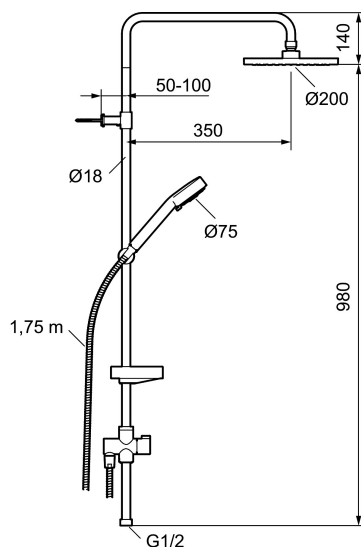

Loftbrusersæt 9000E

9000E serien raffineres og suppleres løbende. Ergonomi og miljøhensyn går hånd i hånd med kvalitet og godt design. Serien har udmærket sig på flere områder og ikke mindst seriens miljø- og sikkerhedsmæssige egenskaber har konstant været i bevidstheden ved udviklingen af de nye brusersæt. Ingen detalje er overladt til tilfældighederne.

Artikel-nummer: 93921000   VVS: 737537224   Flow 3 bar: 7,5 l/m

Beskrivelse: Krom

- Brusestang med hovedbruser Ø200 mm håndbruser Ø75 mm med 2 stråleindstillinger, 1750 mm bruseslange, sæbeskål og omskifter.
- Justerbar rørholder med membran.
- Eco Flow, hovedbruser 12 l/min., og håndbruser 12 l/min.
- Hovedbruser og håndbruser har kalkafvisende si.
- Rub clean.
- Kan tilpasses i længden.