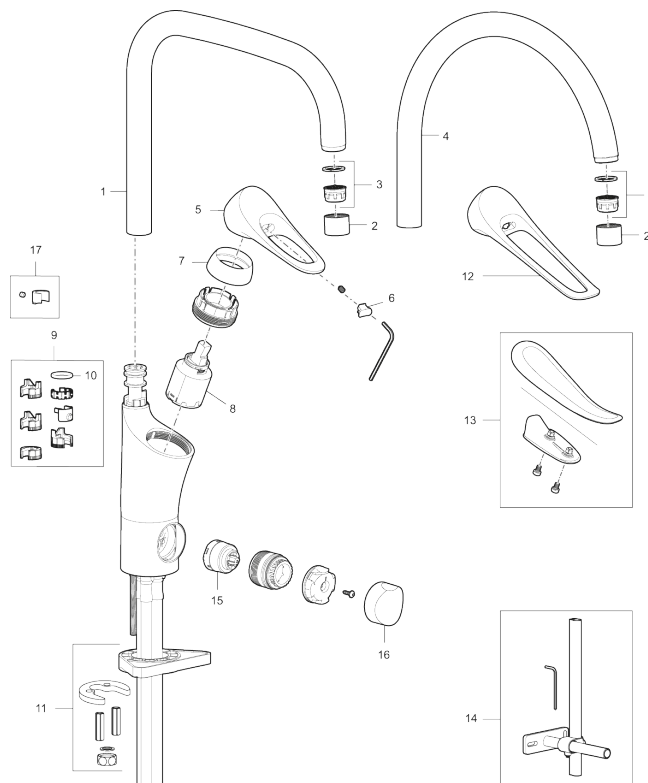

Art.nr: 86017010 RSK: 8311605 Flöde 3 bar: 4,5 l/min

Utförande: Krom, LEED/BREEAM-anpassad

Unika egenskaper

Skyddsmodul 

- Kallstartsfunktion
- Mjukstängande med keramisk avstängning
- Inbyggd, lätt omställbar flödesbegränsning och temperaturspärri
- Eco Flow (energi- och vattenbesparande strålsamlare)
- Hög, svängbar pip. Spärribricka medföljer för 60°, 85°, 110° eller 360°
- Med inbyggd keramisk avstängning för disk- och tvättmaskin. Omställbar mellan KV och VV, förinställd på KV
- Flexibla anslutningsrör i metallspunnen Soft PEX®, lekande G3/8
- Lead Free (blyfri)
- Ljudklass 1
- Hålmått Ø34-37 mm
- Skyddsmodul AA avser utloppspip

Art.nr: 86017010

RSK: 8311605

Reservdelslista

NR.	ART.NR	RSK	BESKRIVNING
1	S600103	8387035	Utloppspip, U-modell, krom
1	S600103.75	8387037	Utloppspip, U-modell, borstad krom
2	S600155	8280012	Hylsa M22 inv., krom
2	S600155.75	8280013	Hylsa M22 inv., borstad krom
3	29102910	8281534	Strålsamlarinsats, 5,5–6,5 l/min vid 3 bar
3	29100500	8281532	Strålsamlarinsats, 5 l/min vid 2–6 bar
3	S600072	8281671	Strålsamlarinsats, 3 l/min vid 2–6 bar