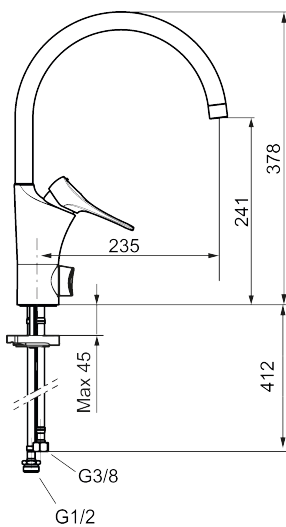

Art.nr: 86017010 RSK: 8311605 Flöde 3 bar: 4,5 l/min

Utförande: Krom, LEED/BREEAM-anpassad

Unika egenskaper

Skyddsmodul 

- Kallstartsfunktion
- Mjukstängande med keramisk avstängning
- Inbyggd, lätt omställbar flödesbegränsning och temperaturspärri
- Eco Flow (energi- och vattenbesparande strålsamlare)
- Hög, svängbar pip. Spärribricka medföljer för 60°, 85°, 110° eller 360°
- Med inbyggd keramisk avstängning för disk- och tvättmaskin. Omställbar mellan KV och VV, förinställd på KV
- Flexibla anslutningsrör i metallspunnen Soft PEX®, lekande G3/8
- Lead Free (blyfri)
- Ljudklass 1
- Hålmått Ø34-37 mm
- Skyddsmodul AA avser utloppspip

Art.nr: 86017010

RSK: 8311605

Reservdelslista

NR.	ART.NR	RSK	BESKRIVNING
1	S600103	8387035	Utloppspip, U-modell, krom
1	S600103.75	8387037	Utloppspip, U-modell, borstad krom
2	S600155	8280012	Hylsa M22 inv., krom
2	S600155.75	8280013	Hylsa M22 inv., borstad krom
3	29102910	8281534	Strålsamlarinsats, 5,5–6,5 l/min vid 3 bar
3	29100500	8281532	Strålsamlarinsats, 5 l/min vid 2–6 bar
3	S600072	8281671	Strålsamlarinsats, 3 l/min vid 2–6 bar