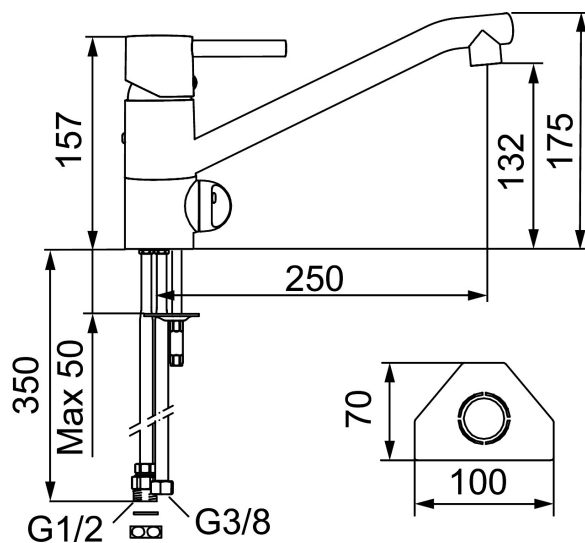

Art.nr: 96410010 RSK: 8308987

Utförande: Krom, ansl. Soft PEX®-rör med lekande G3/8

### Unika egenskaper

Skyddsmodul **AA**

- Mjukstängande med keramisk avstängning
- Inbyggd, lätt omställbar flödesbegränsning och temperaturspär
- Eco Flow (energi- och vattenbesparande strålsamlare)
- Svängbar pip 110°
- Med inbyggd keramisk avstängning för disk- och tvättmaskin. Omställbar mellan KV och VV, förinställd på KV
- Hålmått Ø32–35 mm
- Skyddsmodul AA gäller ej anslutning till diskmaskin