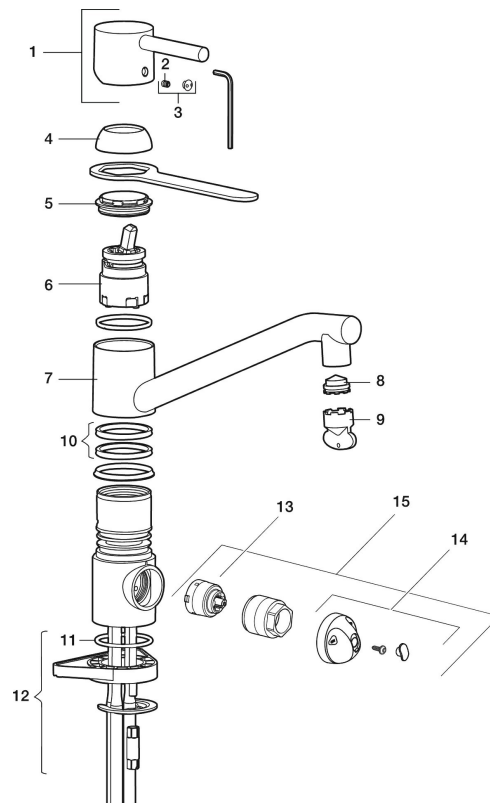

Art.nr: 96410010 RSK: 8308987

Utförande: Krom, ansl. Soft PEX®-rör med lekande G3/8

### Unika egenskaper

Skyddsmodul **AA**

- Mjukstängande med keramisk avstängning
- Inbyggd, lätt omställbar flödesbegränsning och temperaturspär
- Eco Flow (energi- och vattenbesparande strålsamlare)
- Svängbar pip 110°
- Med inbyggd keramisk avstängning för disk- och tvättmaskin. Omställbar mellan KV och VV, förinställd på KV
- Hålmått Ø32–35 mm
- Skyddsmodul AA gäller ej anslutning till diskmaskin

## Reservdelslista

NR.	ART.NR	RSK	BESKRIVNING
1	59400000	8591864	Spak, komplett, längd: 95 mm, krom
2	38731006	8591765	Låsskruv
3	59410000	8591863	Märkplugg och låsskruv till spak
4	59330000	8591829	Täckhylsa, krom
5	38051000	8241719	Fästnippel, krom
6	59110009	8591755	Insats komplett, ej kallstart (röd ring), butiksförpackad
7	59705000	8154081	Utloppspip, GarDA lågpip
8	59752200	8242199	Strålsamlare M21,5 utv., 7–9 l/min vid 3 bar
9	60841000	8591891	Nyckel till strålsamlare M21,5 x 1
10	37204029	8593089	Tätningringar, 2-pack (Passar även 9000-serien m. fl.)
11	37802850	8141748	O-ring 42,2x3,0
12	39141000	8186888	Monteringstillbehör, för köksblandare utan DM-avst.