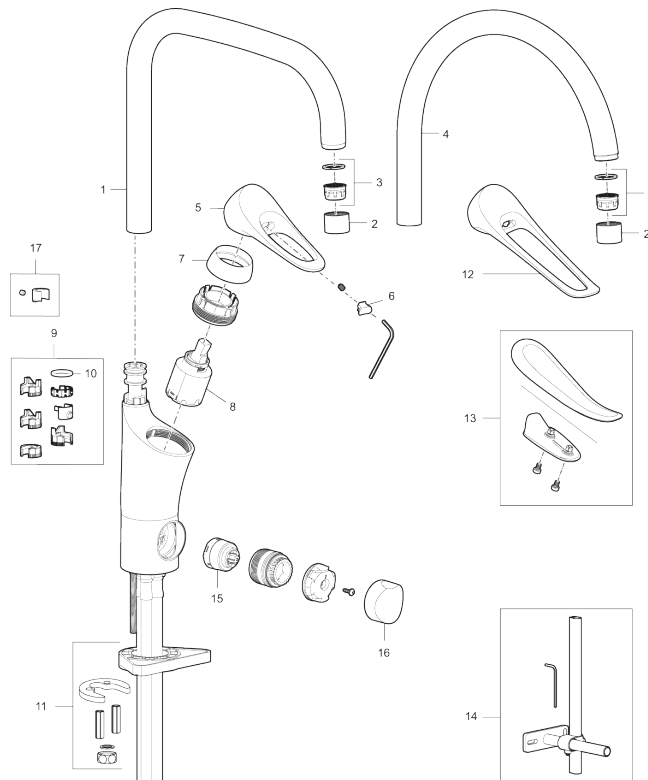

Unike funksjoner

Tilbakeslagssikring

9000XE care kjøkkenbatteri med 165 mm spak

Artikkelnummer: 86014010 NRF: 4301021 Flow 3 bar: 6,0 l/m
Utførende: Krom

- Mykstengende
- Kaldstart
- Eco Flow (energi- og vannbesparende strålesamler)
- Vannmengdebegrenser og temperatursperre
- Svingbar tut sperre 60°, 85°, 110° eller 360°
- Avstengning for maskin Kv, omstillbar til Vv
- For hull i benk Ø34-37 mm
- Lead Free (blyfri)
- Lydklasse 1
- Fleksible Soft PEX®-rør med 3/8" mutter

PRODUKTBESKRIVNING

9000XE care kjøkkenbatteri med 165 mm spak

Artikkelnummer: 86014010

NRF: 4301021

Reservedelsliste

NR.	FMM-NR	NRF	BESKRIVELSE
1	S600103	4305253	Utløpstut, U-modell, krom
1	S600103.75	4305254	Utløpstut, U-modell, børstet krom
2	S600155	4305244	Hylse for strålesamler M22 innv., krom
2	S600155.75	4305289	Hylse for strålesamler M22 innv., børstet krom
3	29102910		Innsats strålesamler 5,5-6,5 l/min ved 3 bar
3	29100500		Innsats strålesamler 5 l/min ved 2-6 bar, Eco
3	S600072	4305261	Innsats strålesamler 3 l/min ved 2-6 bar
4	S600102	4305251	Utløpstut, C-modell, krom
4	S600102.75	4305252	Utløpstut, C-modell, børstet krom
5	S600096	4305273	Spak, krom
5	S600096.75	4305274	Spak, børstet krom
6	S600097	4305275	Merkeplugg
7	S600101	4305279	Dekkhylse, krom
7	S600101.75	4305281	Dekkhylse, børstet krom