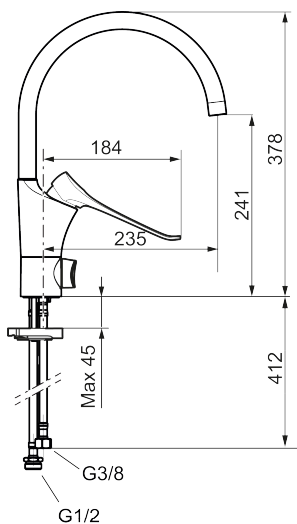

Unike funksjoner

Tilbakeslagssikring

9000XE care kjøkkenbatteri med 165 mm spak

Artikkelnummer: 86014010 NRF: 4301021 Flow 3 bar: 6,0 l/m
Utførende: Krom

- Mykstengende
- Kaldstart
- Eco Flow (energi- og vannbesparende strålesamler)
- Vannmengdebegrenser og temperatursperre
- Svingbar tut sperre 60°, 85°, 110° eller 360°
- Avstengning for maskin Kv, omstillbar til Vv
- For hull i benk Ø34-37 mm
- Lead Free (blyfri)
- Lydklasse 1
- Fleksible Soft PEX®-rør med 3/8" mutter

PRODUKTBESKRIVNING

9000XE care kjøkkenbatteri med 165 mm spak

Artikkelnummer: 86014010

NRF: 4301021

Reservedelsliste

NR.	FMM-NR	NRF	BESKRIVELSE
1	S600103	4305253	Utløpstut, U-modell, krom
1	S600103.75	4305254	Utløpstut, U-modell, børstet krom
2	S600155	4305244	Hylse for strålesamler M22 innv., krom
2	S600155.75	4305289	Hylse for strålesamler M22 innv., børstet krom
3	29102910		Innsats strålesamler 5,5-6,5 l/min ved 3 bar
3	29100500		Innsats strålesamler 5 l/min ved 2-6 bar, Eco
3	S600072	4305261	Innsats strålesamler 3 l/min ved 2-6 bar
4	S600102	4305251	Utløpstut, C-modell, krom
4	S600102.75	4305252	Utløpstut, C-modell, børstet krom
5	S600096	4305273	Spak, krom
5	S600096.75	4305274	Spak, børstet krom
6	S600097	4305275	Merkeplugg
7	S600101	4305279	Dekkhylse, krom
7	S600101.75	4305281	Dekkhylse, børstet krom