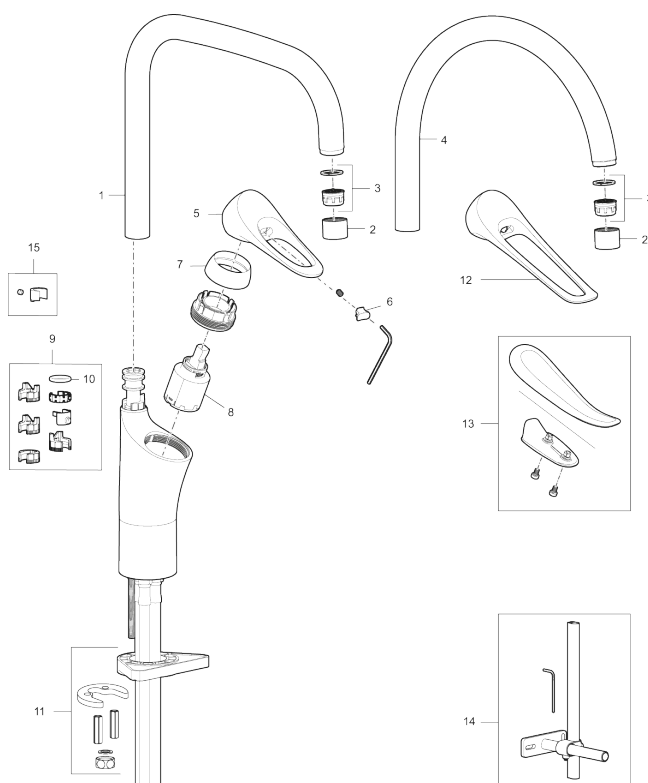

Artikel-nummer: 86100010 VVS: 705885304 Flow 3 bar: 6,0 l/m
Beskrivelse: Krom

Unikke egenskaber

Tilbageløbssikring

- **Koldstart.**
- Soft Closing og keramisk kartusche.
- Høj buet U-svingtud 60°, 85°, 110° eller 360°.
- 231 mm fremspring.
- Indbygget temperatur- og flowbegrænser.
- Eco Flow (energi- og vandbesparende perlator).
- Fleksible tilslutningsslanger i metalflettet Soft-PEX®, G3/8.
- Lead Free (blyfri).
- Hulstørrelse Ø34-37 mm.
- Lydklasse 1.
- **10 års funktionsgaranti.**

PRODUKTBESKRIVELSE

Køkkenarmatur 9000XE

9000XE køkkenarmatur med U-tud i krom passer ind i et hvilket som helst køkken uanset størrelse. Køkkenarmaturet er blyfrit og har vores smarte, innovative og energibesparende funktioner, såsom koldstart, soft closing, temperaturspærre samt energi- og vandbesparende strålesamler. Det tidløse og praktiske design gør det til et både funktionelt og æstetisk holdbart indslag i det moderne hjem.

Artikel-nummer: 86100010

VVS: 705885304

Reservedelsliste

NR.	FMM-NR	BESKRIVELSE
1	S600103	Svingtud, U-modell, krom
1	S600103.75	Svingtud, U-modell, børstet krom
2	S600155	Perlatorhylster M22 indv., krom
2	S600155.75	Perlatorhylster M22 indv., børstet krom
3	29102910	Strålesamlerindsats, 5,5–6,5 l/min ved 3 bar
3	29100500	Strålesamlerindsats, 5 l/min ved 2–6 bar
3	S600072	Strålesamlerindsats, 3 l/min ved 2–6 bar
4	S600102	Svingtud, C-modell, krom
4	S600102.75	Svingtud, C-modell, børstet krom
5	S600096	Greb, krom