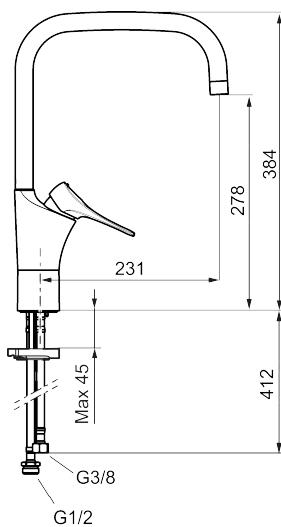

Artikel-nummer: 86100010 VVS: 705885304 Flow 3 bar: 6,0 l/m
Beskrivelse: Krom

Unikke egenskaber

Tilbageløbssikring

- **Koldstart.**
- Soft Closing og keramisk kartusche.
- Høj buet U-svingtud 60°, 85°, 110° eller 360°.
- 231 mm fremspring.
- Indbygget temperatur- og flowbegrænser.
- Eco Flow (energi- og vandbesparende perlator).
- Fleksible tilslutningsslanger i metalflettet Soft-PEX®, G3/8.
- Lead Free (blyfri).
- Hulstørrelse Ø34-37 mm.
- Lydklasse 1.
- **10 års funktionsgaranti.**

Artikel-nummer: 86100010

VVS: 705885304

Reservedelsliste

NR.	FMM-NR	BESKRIVELSE
1	S600103	Svingtud, U-modell, krom
1	S600103.75	Svingtud, U-modell, børstet krom
2	S600155	Perlatorhylster M22 indv., krom
2	S600155.75	Perlatorhylster M22 indv., børstet krom
3	29102910	Strålesamlerindsats, 5,5–6,5 l/min ved 3 bar
3	29100500	Strålesamlerindsats, 5 l/min ved 2–6 bar
3	S600072	Strålesamlerindsats, 3 l/min ved 2–6 bar
4	S600102	Svingtud, C-modell, krom
4	S600102.75	Svingtud, C-modell, børstet krom
5	S600096	Greb, krom