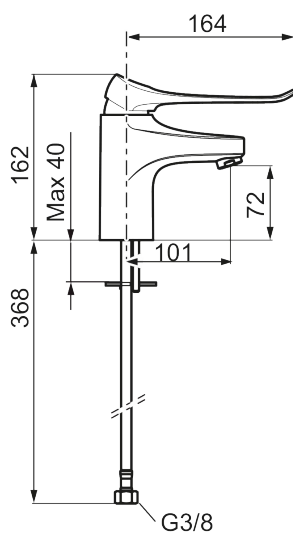

Unike funksjoner

Tilbakeslagssikring

9000XE care servantbatteri med 165 mm spak

Artikkelnummer: 86504310 Flow 3 bar: 3,0 l/m

Utførende: Krom, LEED/BREEAM-tilpasset

- Mykstengende
- Kaldstart
- Eco Flow (energi- og vannbesparende strålesamler)
- Vannmengdebegrenser og temperatursperre
- Lead Free (blyfri)
- Lydklasse 1
- Fleksible Soft PEX[®]-rør med 3/8" mutter

PRODUKTBESKRIVNING

9000XE care servantbatteri med 165 mm spak

Artikkelnummer: 86504310

Reservedelsliste

NR.	FMM-NR	NRF	BESKRIVELSE
1	S600096	4305273	Spak, krom
1	S600096.75	4305274	Spak, børstet krom
2	S600097	4305275	Merkeplugg
3	S600101	4305279	Dekkhylse, krom
3	S600101.75	4305281	Dekkhylse, børstet krom
4	S600100	4305278	Innsats, inkl. serviceverktøy, kjøkkenbatterier (LEED) og servantbatterier
4	S600099	4305277	Innsats, uten serviceverktøy, kjøkkenbatterier (LEED) og servantbatterier
4	S600178	4305292	Innsats med verktøy
4	S600272		Innsats, uten serviceverktøy
5	S600156	4305246	Hylse for strålesamler M24 utv., 13 mm, krom
5	S600156.75	4305247	Hylse for strålesamler M24 utv., 13 mm, børstet krom
6	S600072	4305261	Innsats strålesamler 3 l/min ved 2–6 bar
6	S600226	4305296	Innsats strålesamler 1,7 l/min ved 2–6 bar
7	S600160		Monteringstilbehør for servantbatteri
8	S600175	4305291	Care-spak, komplett
9	S600106	4305236	Care-sett
10	S600206	4305294	Selvstengende hånddusj, krom

NR.	FMM-NR	NRF	BESKRIVELSE
11	S600208		Hånddusjholder, krom
12	S600152	4305288	Høytrykkslange, lengde 1,5 m, krom