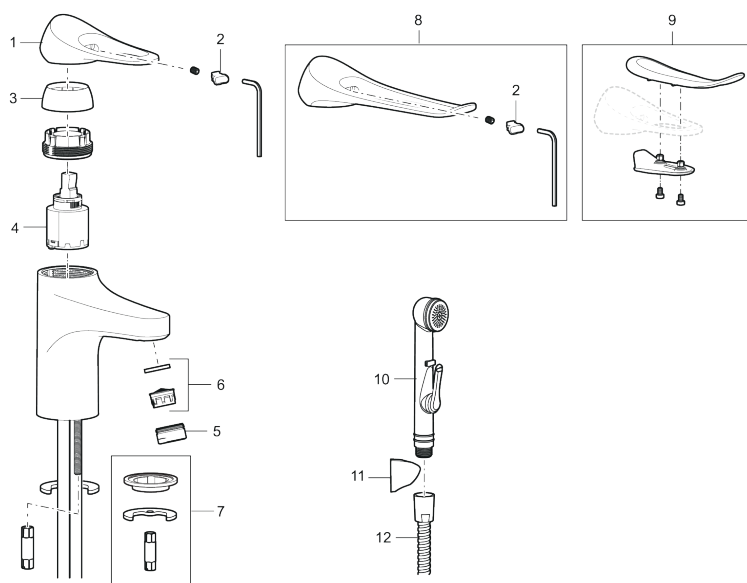

Unike funksjoner

Tilbakeslagssikring

9000XE care servantbatteri med 165 mm spak

Artikkelnummer: 86504310 Flow 3 bar: 3,0 l/m

Utførende: Krom, LEED/BREEAM-tilpasset

- Mykstengende
- Kaldstart
- Eco Flow (energi- og vannbesparende strålesamler)
- Vannmengdebegrenser og temperatursperre
- Lead Free (blyfri)
- Lydklasse 1
- Fleksible Soft PEX[®]-rør med 3/8" mutter

PRODUKTBESKRIVNING

9000XE care servantbatteri med 165 mm spak

Artikkelnummer: 86504310

Reservedelsliste

NR.	FMM-NR	NRF	BESKRIVELSE
1	S600096	4305273	Spak, krom
1	S600096.75	4305274	Spak, børstet krom
2	S600097	4305275	Merkeplugg
3	S600101	4305279	Dekkhylse, krom
3	S600101.75	4305281	Dekkhylse, børstet krom
4	S600100	4305278	Innsats, inkl. serviceverktøy, kjøkkenbatterier (LEED) og servantbatterier
4	S600099	4305277	Innsats, uten serviceverktøy, kjøkkenbatterier (LEED) og servantbatterier
4	S600178	4305292	Innsats med verktøy
4	S600272		Innsats, uten serviceverktøy
5	S600156	4305246	Hylse for strålesamler M24 utv., 13 mm, krom
5	S600156.75	4305247	Hylse for strålesamler M24 utv., 13 mm, børstet krom
6	S600072	4305261	Innsats strålesamler 3 l/min ved 2–6 bar
6	S600226	4305296	Innsats strålesamler 1,7 l/min ved 2–6 bar
7	S600160		Monteringstilbehør for servantbatteri
8	S600175	4305291	Care-spak, komplett
9	S600106	4305236	Care-sett
10	S600206	4305294	Selvstengende hånddusj, krom

NR.	FMM-NR	NRF	BESKRIVELSE
11	S600208		Hånddusjholder, krom
12	S600152	4305288	Høytrykkslange, lengde 1,5 m, krom