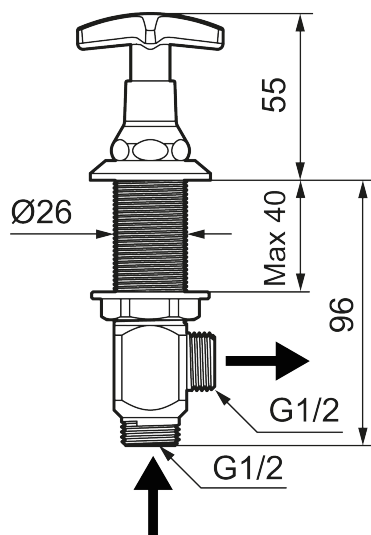

ROGEN avstengningsventil for maskin

Artikkelnummer: 35007000

NRF: 4300968

Utførende: Krom

- Enkel å tømme ved frostfare
- For hull i benk Ø27-30 mm

Garantivilkår

Alle blandedbatterier og alt tilbehør fra FM Mattsson konstrueres og produseres i henhold til gjeldende EU-standarder. Produktene testes grundig i vår fabrikk før de leveres ut til kundene. Vi ber deg om å lese og følge nøye bruks- og vedlikeholdsinstruksjonene som følger med produktet. Korrekt installasjon, vedlikehold og bruk garanterer langvarig holdbarhet for produktet.