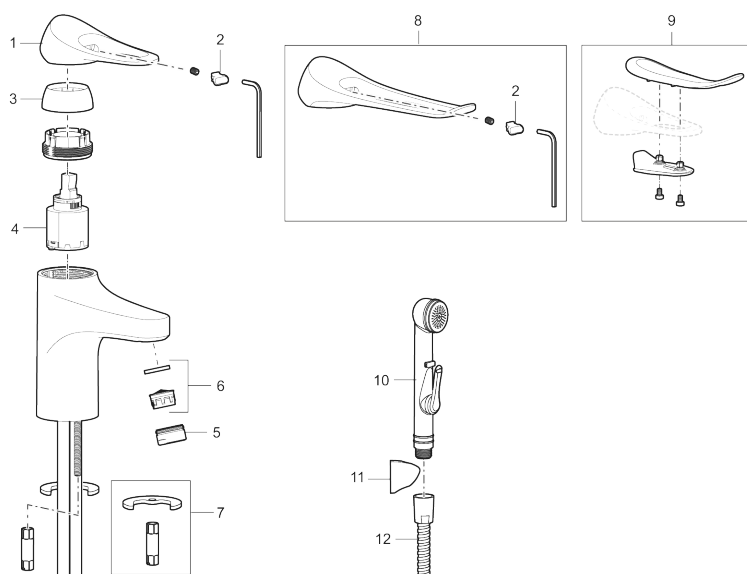

PRODUKTBESKRIVNING

9000XE servantbatteri

9000XE Servantbatteri LEED/BREEAM-tilpasset er et servantbatteri i børstet krom. Den klassiske designen i kombinasjon med et sparsomt vannforbruk gjør det til et opplagt valg på baderommet. Produktet er LEED/BREEAM-tilpasset. Det innebærer at det oppfyller de vannmengdekravene som stilles til visse ny- og ombygginger.

Artikkelnummer: 86507113   NRF: 4300134

Reservedelsliste

NR.	FMM-NR	NRF	BESKRIVELSE
1	S600096	4305273	Spak, krom
1	S600096.75	4305274	Spak, børstet krom
2	S600097	4305275	Merkeplugg
3	S600101	4305279	Dekkhylse, krom
3	S600101.75	4305281	Dekkhylse, børstet krom
4	S600100	4305278	Innsats, inkl. serviceverktøy, kjøkkenbatterier (LEED) og servantbatterier
4	S600099	4305277	Innsats, kjøkkenbatterier (LEED) og servantbatterier
4	S600178	4305292	Innsats med verktøy
5	S600156	4305246	Hylse for strålesamler M24 utv., 13 mm, krom
5	S600156.75	4305247	Hylse for strålesamler M24 utv., 13 mm, børstet krom
6	S600072	4305261	Innsats strålesamler 3 l/min ved 2–6 bar
6	S600226	4305296	Innsats strålesamler 1,7 l/min ved 2–6 bar
7	S600160		Monteringstilbehør for servantbatteri
8	S600175	4305291	Care-spak, komplett