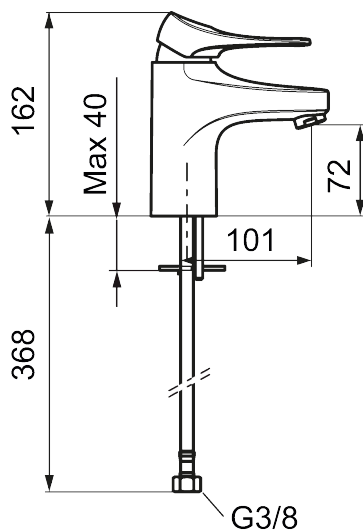

9000XE servantbatteri

9000XE Servantbatteri LEED/BREEAM-tilpasset er et servantbatteri i børstet krom. Den klassiske designen i kombinasjon med et sparsomt vannforbruk gjør det til et opplagt valg på badet. Produktet er LEED/BREEAM-tilpasset. Det innebærer at det oppfyller de vannmengdekravene som stilles til visse ny- og ombygginger.

Artikkelnummer: 86507113 **NRF:** 4300134 **Flow 3 bar:** 1,7 l/m
Utførende: Børstet krom, LEED/BREEAM-tilpasset

Unike funksjoner

Tilbakeslagssikring 

- Mykstengende
- Kaldstart
- Eco Flow (energi- og vannbesparende strålesamler)
- Vannmengdebegrenser og temperatursperre
- Lead Free (blyfri)
- Lydklasse 1
- Fleksible Soft PEX[®]-rør med 3/8" mutter

Artikkelnummer: 86507113 NRF: 4300134

Reservedelsliste

NR.	FMM-NR	NRF	BESKRIVELSE
1	S600096	4305273	Spak, krom
1	S600096.75	4305274	Spak, børstet krom
2	S600097	4305275	Merkeplugg
3	S600101	4305279	Dekkhylse, krom
3	S600101.75	4305281	Dekkhylse, børstet krom
4	S600100	4305278	Innsats, inkl. serviceverktøy, kjøkkenbatterier (LEED) og servantbatterier
4	S600099	4305277	Innsats, kjøkkenbatterier (LEED) og servantbatterier
4	S600178	4305292	Innsats med verktøy
5	S600156	4305246	Hylse for strålesamler M24 utv., 13 mm, krom
5	S600156.75	4305247	Hylse for strålesamler M24 utv., 13 mm, børstet krom
6	S600072	4305261	Innsats strålesamler 3 l/min ved 2–6 bar
6	S600226	4305296	Innsats strålesamler 1,7 l/min ved 2–6 bar
7	S600160		Monteringstilbehør for servantbatteri
8	S600175	4305291	Care-spak, komplett

NR.	FMM-NR	NRF	BESKRIVELSE
9	S600106	4305236	Care-sett
10	S600206	4305294	Selvstengende hånddusj, krom
11	S600157		Hånddusjholder, krom
11	S600157.75		Hånddusjholder, børstet krom
12	S600152	4305288	Høytrykkslange, lengde 1,5 m, krom