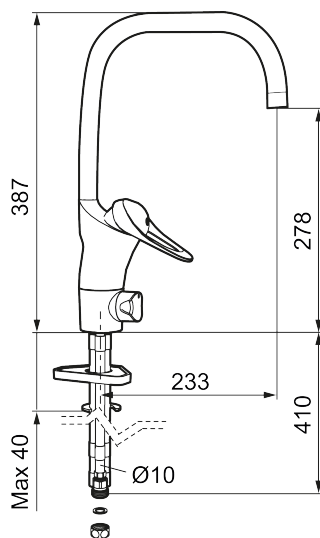

9000E I kjøkkenbatteri

Her er det et optimert samspill mellom form og funksjon. FM Mattsson 9000E viser vei for en ny generasjon blandebatterier, som er miljøtilpasset ned til minste detalj. Blandebatteriet gir et vakkert inntrykk og bidrar til et teknisk fullendt kjøkken. Helt fra grunnutførelsen har det unike funksjoner som sparer energi samtidig som komforten opprettholdes.

Artikkelnummer: 80116000 Flow 3 bar: 8,0 l/m

Utførende: Krom, Eco Plus

- Mykstengende
- Kaldstart
- Eco Flow (energi- og vannbesparende strålesamler)
- Vannmengdebegrenser og temperatursperre
- Svingbar tut sperre 60°, 85°, 110° eller 360° (sperreringer for 60° eller 110° inkludert)
- Avstengning for maskin Kv, omstillbar til Vv
- For hull i benk Ø34-37 mm
- Fleksible Soft PEX®-rør med 3/8" mutter
- EcoPlus: Fjærbelastet spak over halv mengde