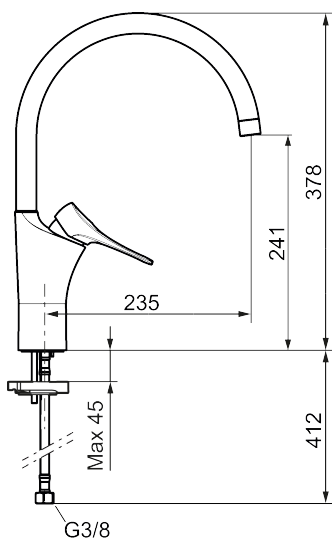

Artikel-nummer:
86000013

VVS:
705880314

Flow 3 bar: 6,0
l/m

Beskrivelse: Børstet krom

Unikke egenskaber

Tilbageløbssikring

- **Koldstart.**
- Soft Closing og keramisk kartusche.
- Høj buet C-svingtud 60°, 85°, 110° eller 360°.
- 235 mm fremspring.
- Indbygget temperatur- og flowbegrænser.
- Eco Flow (energi- og vandbesparende perlator).
- Fleksible tilslutningsslangere i metalflettet Soft-PEX®, G3/8.
- Lead Free (blyfri).
- Hulstørrelse Ø34-37 mm.
- Lydklasse 1.
- **10 års funktionsgaranti.**