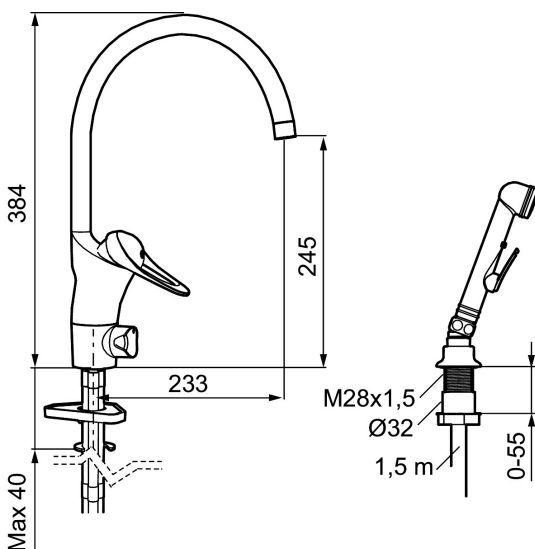

## 9000E II kjøkkenbatteri

Her er det et optimert samspill mellom form og funksjon. FM Mattsson 9000E viser vei for en ny generasjon blandebatterier, som er miljøtilpasset ned til minste detalj. Blandebatteriet gir et vakkert inntrykk og bidrar til et teknisk fullendt kjøkken. Helt fra grunnutførelsen har det unike funksjoner som sparer energi samtidig som komforten opprettholdes.

Artikkelnummer: 80060000 NRF: 4300927 Flow 3 bar: 7,4 l/m

Utførende: Krom

- Mykstengende
- Kaldstart
- Eco Flow (energi- og vannbesparende strålesamler)
- Vannmengdebegrenser og temperatursperre
- Svingbar tut sperre 60°, 85°, 110° eller 360°
- Avstengning for maskin Kv, omstillbar til Vv
- Selvstengende hånddusj, slange 1,5 m
- Med tilbakeslagsventil etter standard EN 1717
- For hull i benk Ø34-37 mm