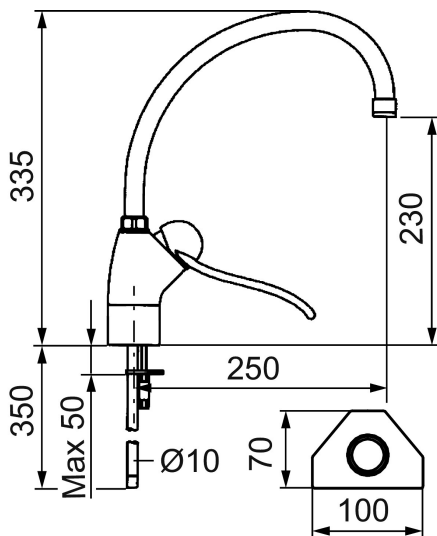

9000 köksblandare

Art.nr: 91104500 RSK: 8308830

Utförande: Krom, ansl. Cu-rör Ø10 mm

- Utgått 2018-10
- Mjukstängande med keramisk avstängning
- Spak 145 mm
- Piputsprång: 250 mm
- Blandarens höjd: 335 mm
- Hög, svängbar pip 110°
- För hål i bänk Ø28 mm

Unika egenskaper

PRODUKTBESKRIVNING

9000 köksblandare

Art.nr: 91104500

RSK: 8308830

Reservdelslista

NR.	ART.NR	RSK	BESKRIVNING
	37023000	8328831	Packningssats, för Ø19 mm pip
	37022200	8328834	Packningssats, för Ø22 mm pip
1	59310000	8591763	Spak, längd: 110 mm (bygelspak), krom
1	59311450	8591827	Spak, längd: 145 mm (bygelspak), krom
1	59351900	8591832	Spak, längd: 190 mm, krom
1	59352900	8591833	Spak, längd: 290 mm, krom
2	38731006	8591765	Låsskruv
3	59320000	8591766	Märkplugg och låsskruv till spak
4	59330000	8591829	Täckhylsa, krom
5	38050002	8242233	Fästnippel. Till blandare som ej har hylspip
6	59110000	8591770	Insats komplett, ej kallstart (röd ring)
6	59120000	8591769	Insats komplett, kallstart (grön ring)
7	38170000	8154016	Utloppspip, krom
8	29142200	8281524	Hylsa M22 inv.
9	59200000	8154050	Utloppspip Ø22, krom
10	59303000	8591821	Komplett manöverdel, mjukstängande, med spak 110 mm, krom
11	37802850	8141748	O-ring 42,2x3,0

NR.	ART.NR	RSK	BESKRIVNING
12	39101500	8591858	Blandarrör, Cu10x392, okromat (köksblandare utan DM-avst.)
13	39141000	8186888	Monteringstillbehör, för köksblandare utan DM-avst.
14	38740100	8295344	Plugg M10x1
15	29102419	8909483	Strålsamlarinsats, 11–15 l/min vid 3 bar
16	38871000	8154308	Pipmutterinsats, krom
17	59392009	8141761	Spärrbrickor