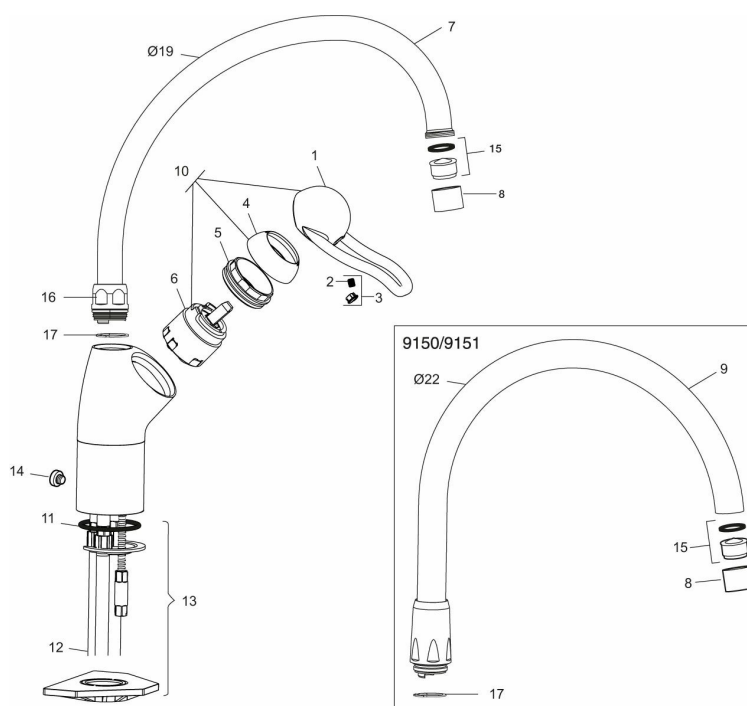

9000 köksblandare

Art.nr: 91104500 RSK: 8308830

Utförande: Krom, ansl. Cu-rör Ø10 mm

- Utgått 2018-10
- Mjukstängande med keramisk avstängning
- Spak 145 mm
- Piputsprång: 250 mm
- Blandarens höjd: 335 mm
- Hög, svängbar pip 110°
- För hål i bänk Ø28 mm

Unika egenskaper

PRODUKTBESKRIVNING

9000 köksblandare

Art.nr: 91104500

RSK: 8308830

Reservdelslista

NR.	ART.NR	RSK	BESKRIVNING
	37023000	8328831	Packningssats, för Ø19 mm pip
	37022200	8328834	Packningssats, för Ø22 mm pip
1	59310000	8591763	Spak, längd: 110 mm (bygelspak), krom
1	59311450	8591827	Spak, längd: 145 mm (bygelspak), krom
1	59351900	8591832	Spak, längd: 190 mm, krom
1	59352900	8591833	Spak, längd: 290 mm, krom
2	38731006	8591765	Låsskruv
3	59320000	8591766	Märkplugg och låsskruv till spak
4	59330000	8591829	Täckhylsa, krom
5	38050002	8242233	Fästnippel. Till blandare som ej har hylspip
6	59110000	8591770	Insats komplett, ej kallstart (röd ring)
6	59120000	8591769	Insats komplett, kallstart (grön ring)
7	38170000	8154016	Utloppspip, krom
8	29142200	8281524	Hylsa M22 inv.
9	59200000	8154050	Utloppspip Ø22, krom
10	59303000	8591821	Komplett manöverdel, mjukstängande, med spak 110 mm, krom
11	37802850	8141748	O-ring 42,2x3,0

NR.	ART.NR	RSK	BESKRIVNING
12	39101500	8591858	Blandarrör, Cu10x392, okromat (köksblandare utan DM-avst.)
13	39141000	8186888	Monteringstillbehör, för köksblandare utan DM-avst.
14	38740100	8295344	Plugg M10x1
15	29102419	8909483	Strålsamlarinsats, 11–15 l/min vid 3 bar
16	38871000	8154308	Pipmutterinsats, krom
17	59392009	8141761	Spärrbrickor