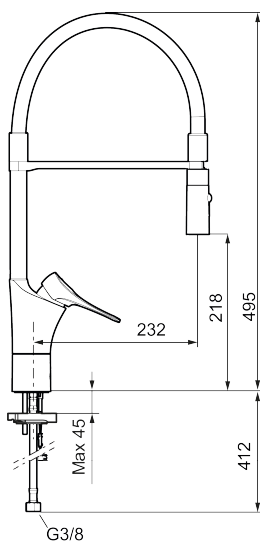

Unike funksjoner

Tilbakeslagssikring

9000XE flexi kjøkkenbatteri

Artikkelnummer: 86140013 **NRF:** 4301036 **Flow 3 bar:** 6,0 l/m
Utførende: Børstet krom, med integrert elektronisk avstengning for maskin

- Mykstengende
- Kaldstart
- Vannmengdebegrenser og temperatursperre
- Svingbar tut sperre 60°, 85°, 110° eller 360°
- 2-strålig, konsentrert strålebilde og hånddusj
- Med Integrert elektronisk avstengning for oppvaskmaskin. Stenger automatisk etter 4 eller 12 timer
- For hull i benk Ø34-37 mm
- Lead Free (blyfri)
- Fleksible Soft PEX®-rør med 3/8" mutter