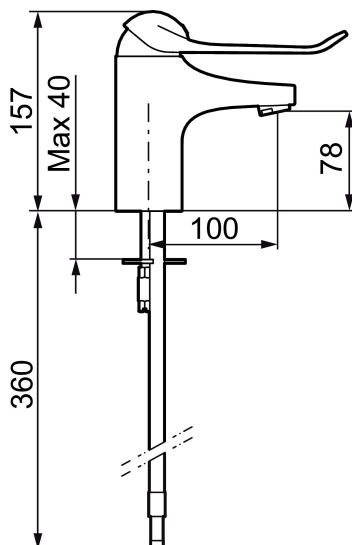

9000E II care tvättställsblandare

Energiklassad tvättställsblandare och ekoflöde.

Mjukstängning som förhindrar smällar och tryckstötter är standard, liksom kallstart, keramisk tätning och inbyggd temperaturspär. 5 års tryckgaranti. Här med en extra lång spak på 150 mm.

Art.nr: 80604010 RSK: 8235440 Flöde 3 bar: 6,0 l/min

Utförande: Krom, ansl. lekande G3/8

Unika egenskaper

Skyddsmodul 

- Kallstartsfunktion
- Mjukstängande med keramisk avstängning
- Inbyggd, lätt omställbar flödesbegränsning och temperaturspär
- Eco Flow (energi- och vattenbesparande strålsamlare)
- Med Soft PEX[®]-rör
- Hålmått Ø33,5–37 mm
- Spak: 150 mm