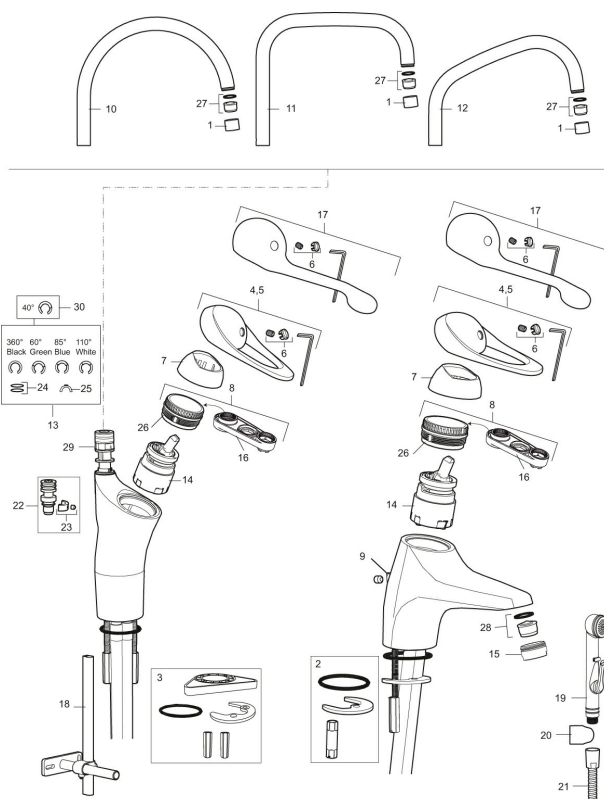

Art.nr: 80100000 RSK: 8308938 Flöde 3 bar: 7,4 l/min

Utförande: Krom, ansl. slät ände Ø10 mm

- Kallstartsfunktion
- Mjukstängande med keramisk avstängning
- Inbyggd, lätt omställbar flödesbegränsning och temperaturspär
- Eco Flow (energi- och vattenbesparande strålsamlare)
- Hög, svängbar pip. Spärrbricka medföljer för 60°, 85°, 110° eller 360°
- Med Soft PEX®-rör
- Med anslutningsrör: 350 mm
- Hålmått Ø34–37 mm
- Ytterdiameter fot Ø52 mm

Art.nr: 80100000

RSK: 8308938

Reservdelista

NR.	ART.NR	RSK	BESKRIVNING
1	29142200	8281524	Hylsa M22 inv.
2	39140800	8186891	Monteringssats, tvättställsblandare
3	39141800		Monteringssats, köksblandare utan DM-avst.
4	58500000	8591936	Spak, komplett, längd: 90 mm
5	58501750	8591937	Spak, komplett, längd: 150 mm
6	58510000	8591944	Färgmarkering och fästskruv till spak
7	58520000	8591945	Täckhylsa
8	58530140	8241726	Fästnippel med serviceverktyg
9	58540000	8591940	Kedjefäste
10	58600000	8154074	Utloppspip, C-modell