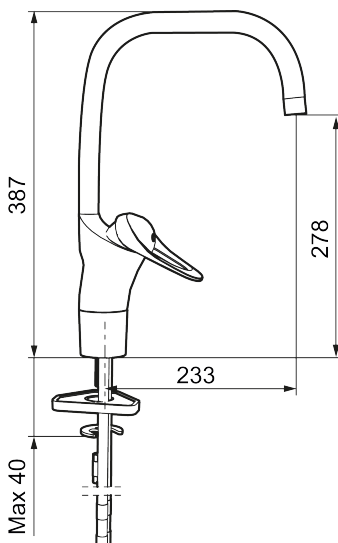

9000E I köksblandare

Köket är den del av hemmet där allt händer. Det är här det lagas, bakas och fejas – varje dag. Då är det viktigt att verktygen håller. Det gäller inte minst kökskranen som ska bekänna färg i många tuffa år. FM Mattsson 9000E gör vad den ska effektivt, gång efter gång utan onödigt slöseri av varmvatten.

Art.nr: 80100000 RSK: 8308938 Flöde 3 bar: 7,4 l/min

Utförande: Krom, ansl. slät ände Ø10 mm

- Kallstartsfunktion
- Mjukstängande med keramisk avstängning
- Inbyggd, lätt omställbar flödesbegränsning och temperaturspär
- Eco Flow (energi- och vattenbesparande strålsamlare)
- Hög, svängbar pip. Spärrbricka medföljer för 60°, 85°, 110° eller 360°
- Med Soft PEX®-rör
- Med anslutningsrör: 350 mm
- Hålmått Ø34–37 mm
- Ytterdiameter fot Ø52 mm