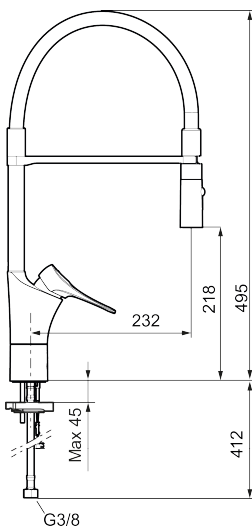

9000XE flexi köksblandare

9000XE Köksblandare med flexi-pip i krom har löstagbar handdusch. Tack vare flexibiliteten med den löstagbara pipen och valbar strålbild kommer den åt överallt. Denna modell har en integrerad elektronisk diskmaskinsavstängning vilket skapar en snygg och säker installation i köket, eftersom den automatiskt stänger av vattnet till diskmaskinen efter att valt tidsprogram löpt ut.

Köksblandaren är blyfri och har våra smarta, innovativa och energibesparande funktioner såsom kallstart, mjukstängning, temperaturspärri samt energi- och vattenbesparande strålsamlare.

Art.nr: 86140010 RSK: 8311622 Flöde 3 bar: 6,0 l/min

Utförande: Krom, med integrerad elektronisk diskmaskinsavstängning

- Kallstartsfunktion
- Mjukstängande med keramisk avstängning
- Inbyggd, lätt omställbar flödesbegränsning och temperaturspärri
- Svängbar pip. Spärbricka medföljer för 60°, 85°, 110° eller 360°
- 2-stråligt munstycke med koncentrerad strålbild och handdusch
- Med integrerad elektronisk diskmaskinsavstängning EDMA, stänger automatisk efter 4 eller 12 timmar
- Flexibla anslutningsrör i metallspunnen Soft PEX®, lekande G3/8
- Lead Free (blyfri)
- Ljudklass 1
- Hålmått Ø34-37 mm
- Skyddsmodul AA avser utloppspip