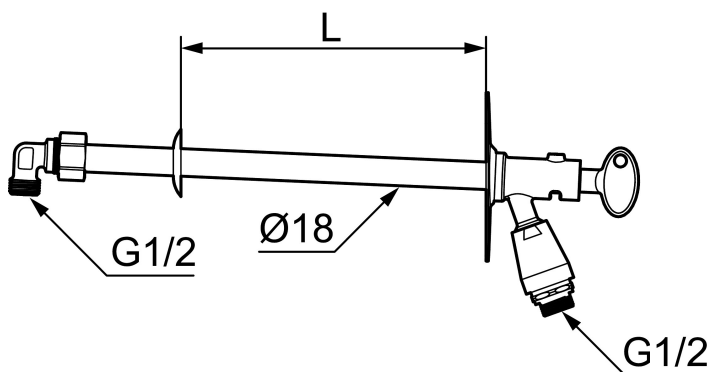

Utekran selvdrenerende med nøkkel og vakuumentil

Overskuddsvannet i røret tømmes automatisk når kranen stenges. Kranen er for sommerbruk, slange og kupling demonteres før vinteren setter inn slik at alt vann renner ut. Stengningen skjer på veggens innside i godt oppvarmet rom, frostfri kran.

Med typegodkjent tilbakeslagsventil etter EN-1717 standard for drikkevann.

Veggbrikken er i rustfritt stål, ventilhus og utløp er i forkrommet messing.

Artikkelnummer: 42940600 NRF: 4303726

Utførende: For veggtykkelse maks 600 mm

Unike funksjoner

Tilbakeslagssikring 

- Selvdrenerende, drenerer med slange på
 - Skal ikke benyttes ved kuldegrader
 - Med nøkkel
 - Med tilbakeslagsventil etter standard EN 1717
 - Med vakuumentil
 - Kan kappes etter veggens tykkelse
 - Sete/ventilhus plasseres i godt oppvarmet rom og skal ikke monteres i vegg
 - Påmontert hurtigkobling, slange og eventuell vakuumentil må demonteres før vinteren.
- Kontroller også før vinteren at det ikke drypper fra utekranens utløp. Da kan det dannes is i utløpet som medfører fare for at utekranen fryser i stykker.
- NB! Vakuumentil for der det kreves dobbel sikring mot tilbakesug til rørettet.

PRODUKTBESKRIVNING

Utekran selvdrenerende med nøkkel og vakuumentil

Overskuddsvannet i røret tømmeres automatisk når kranen stenges. Kranen er for sommerbruk, slange og kupling demonteres før vinteren setter inn slik at alt vann renner ut. Stengningen skjer på veggens innside i godt oppvarmet rom, frostfri kran.