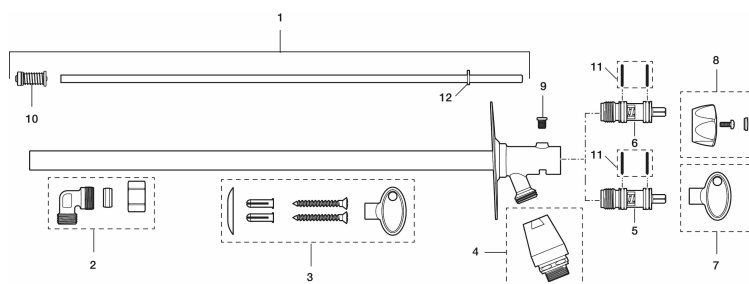

Unike funksjoner

Tilbakeslagssikring 

- Selvdrenerende, drenerer med slange på
 - Skal ikke benyttes ved kuldegrader
 - Med nøkkel
 - Med tilbakeslagsventil etter standard EN 1717
 - Med vakuumentil
 - Kan kappes etter veggens tykkelse
 - Sete/ventilhus plasseres i godt oppvarmet rom og skal ikke monteres i vegg
 - Påmontert hurtigkobling, slange og eventuell vakuumentil må demonteres før vinteren.
- Kontroller også før vinteren at det ikke drypper fra utekranens utløp. Da kan det dannes is i utløpet som medfører fare for at utekranen fryser i stykker.
- NB! Vakuumentil for der det kreves dobbel sikring mot tilbakesug til rørettet.

PRODUKTBESKRIVNING

Utekran selvdrenerende med nøkkel og vakuumentil

Overskuddsvannet i røret tømmeres automatisk når kranen stenges. Kranen er for sommerbruk, slange og kupling demonteres før vinteren setter inn slik at alt vann renner ut. Stengningen skjer på veggens innside i godt oppvarmet rom, frostfri kran.

Med typegodkjent tilbakelsagsventil etter EN-1717 standard for drikkevann.

Veggbrikken er i rustfritt stål, ventilhus og utløp er i forkrommet messing.

Artikkelnummer: 42940600 NRF: 4303726

Reservedelsliste