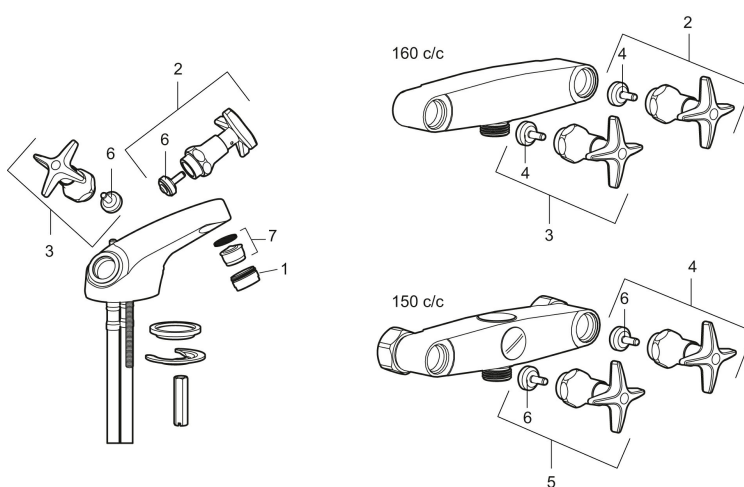

PRODUKTBESKRIVNING

ROGEN tvättställsblandare

Kalla det retro, folkhem eller klassisk funktionalism. FM Mattsson Rogen – en kran med en sann historia. Efter ett uppehåll på flera decennier har vi efter påtryckningar från inredare, konsumenter och 50-talsnostalgiker nu tagit upp produktionen av vad som en gång i tiden var vår största serie. Så följ med oss på en resa tillbaka i tiden till det ljuva 50 talet. För er med fritidshus eller båt är dessutom den enkla tömningen av kranen en extra försäkring mot frostsador under vinterhalvåret.

Art.nr: 30941900

RSK: 8220175

Reservdelslista

NR.	ART.NR	RSK	BESKRIVNING
1	29142400	8281526	Hylsa M24 utv., 13 mm
2	35071500	8587314	Kranövedel M20x1,5, kv, krom
3	35071501	8587315	Kranöverdel M20x1,5, vv, krom
4	35071000	8587316	Kranövedel G1/2, kv, krom
5	35071001	8587317	Kranövedel G1/2, vv, krom
6	36001500	8913411	Krankägla
7	29102419	8909483	Strålsamlarinsats, 11–15 l/min vid 3 bar