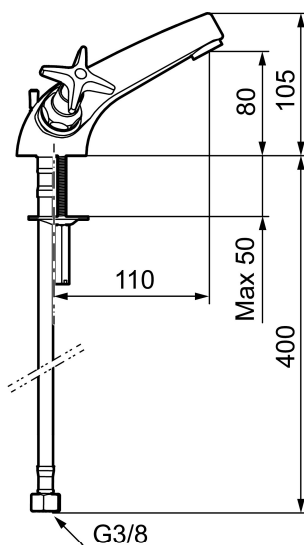

För er med fritidshus eller båt är dessutom den enkla tömningen av kranen en extra försäkring mot frostsador under vinterhalvåret.

Art.nr: 30941900 RSK: 8220175 Flöde 3 bar: 18,7 l/min

Utförande: Krom, ansl. lekande G3/8

### Unika egenskaper

Skyddsmodul

- Med hål för lyftstång
- Soft PEX®-rör med anslutning lekande G3/8
- För hål i bänk Ø28-35 mm