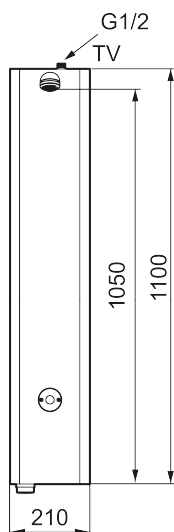

Unikke egenskaber

Tilbageløbssikring 

FM Mattsson tronic brusepanel WMS, med rengøringsdyse, til forblandet vand, netdrift

Artikel-nummer: 95000160 **VVS:** 723891186

Beskrivelse: Rustfrit utførende, netdrift (ekskl. transformer), inkl. 5m forlænger kabel

- Brusepanel med rengøringsdyse til tilslutning af spuleslange til rengøring. Rengøringsdysen er koblet til koldt eller blandet vand på brusepanelet. Leveres med lynkobling og slangenippel samt nøgle til tænd-/slukfunktion.
- Med blandeventil
- Elektronisk styring.
- Til forblandet vand og rørtilslutning oppe fra.
- Velegnet til svømmehaller, idrætsanlæg og i andre større baderum.
- Konstrueret i en hærværkssikret form.
- Magnetventil og elektronik integreret i det kompakte bruserhoved.
- Bruserstrålen kan vinkles +/- 5°
- Flowbegrænser 9 l/min ved 3 bar.
- Eksklusiv tilslutningskobling.
- Pulverlakeret aluminium.