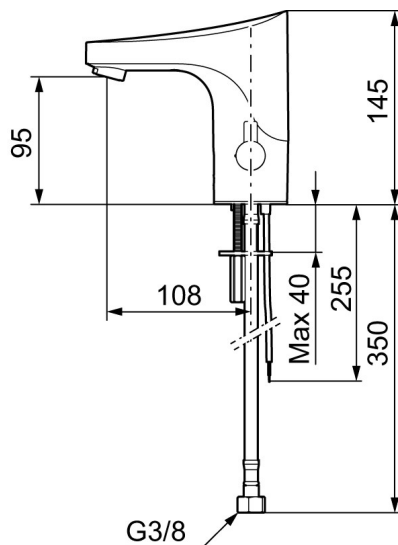

## 9000E tronic tvättställsblandare, centralstyrd

Art.nr: 16415000 RSK: 8553493

Utförande: Krom, centralstyrd (exkl. transformator)

- Mjukstängande magnetventil
- Vandalsäkert utförande i metall
- Eco Flow (energi- och vattenbesparande konstantflödesstrålsamlare, 5 l/min vid 2–6 bar)
- Spoltidsbegränsning, förhindrar översvämning
- Framspolningsfunktion 30 sek via sensorn
- Avstängning av flöde i 60 sek via sensorn, (används t.ex. vid rengöring)
- Låg strömförbrukning – lång livslängd
- Kan genomspolas med hetvatten för legionellasanering
- IP-klass sensor: IP67
- Återströmningsskydd enligt EU-standard SS-EN 1717
- Miljövänliga material, bly- och nickelfri

### Installation:

- Vred för temperaturreglering, efter injustering till önskad temperatur kan vredet ersättas med ett medföljande lock
- Anpassningsbar för batteridrift 6V och nätdrift 12V AC/DC
- Vid nätdrift 12V AC/DC krävs AC-adapter art.nr. S600131 och stickproppsadapter art.nr. S600129, alternativt transformator art.nr. S600128
- Flexibla anslutningsrör i metallspunnen Soft PEX<sup>®</sup>, lekande G3/8
- Hålmått Ø33,5-37 mm