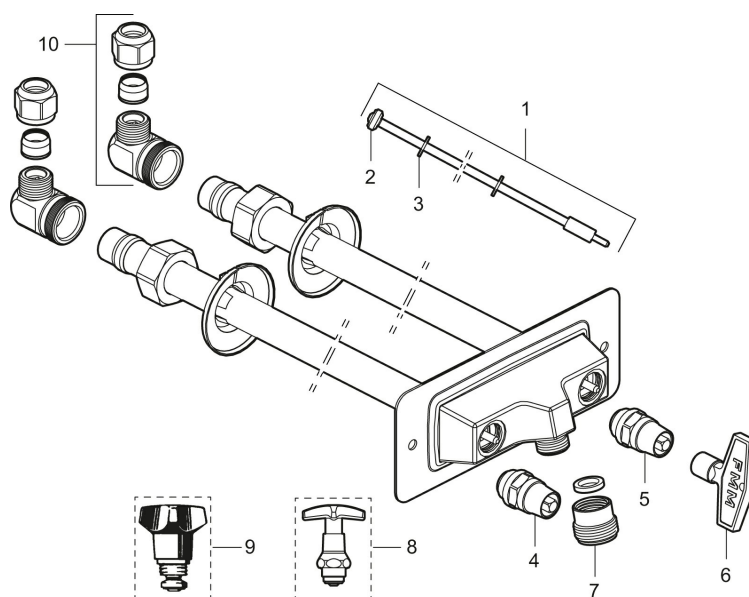

PRODUKTBEKRIVELSE

Dobbelt udendørshane

Hvorfor blot nøjes med koldt vand uden for huset? Med vores dobbelte posthaner kan du vaske bilen, fylde poolen eller tilkoble havebruseren med den ønskede temperatur. Posthanen tømmes af egen kraft, hver gang den er blevet brugt, og når du lukker for vandet hen mod efteråret, er den frostsikker, hvis haveslangen og lynkoblingen er afmonteret.

Artikel-nummer: 42821000 VVS: 743444264

Reservedelsliste

NR.	FMM-NR	VVS	BESKRIVELSE
1	37504715	743449224	Spindel, L=471 mm
1	37505715	743449244	Spindel, L=571 mm
1	37504000		Spindel, L=1058 mm
2	36001529		Ventilkegle, 2 pak
2	36001500	745035235	Ventilkegle
3	37520000		Styr, 5 pak
4	35131501		Haneoverdel, VV
5	35131500	743449222	Haneoverdel, KV
6	42730009	743441204	Nøgle
7	27250009		Overgangsnippel , G3/4u - G1/2i
8	35071500		Armaturoverdel, KV, krom
8	35071501		Armaturoverdel, VV, krom
9	35051810	745035244	Armaturoverdel, KV, olivfarvet grep