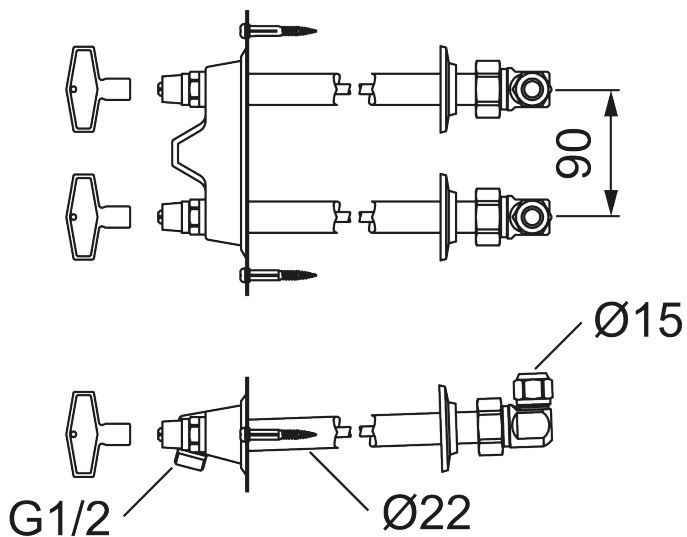

Artikel-nummer: 42821000 VVS: 743444264

Beskrivelse: Til vægtykkelse max. 1000 mm

### Unikke egenskaber

- Med løs nøgle.
- Med typegodkendte kontraventiler.
- Til koldt og varmt vand.
- Vægplade: højde 70 mm., bredde 180 mm.
- Skruehuller c/c 164 mm.

Tilbageløbssikring